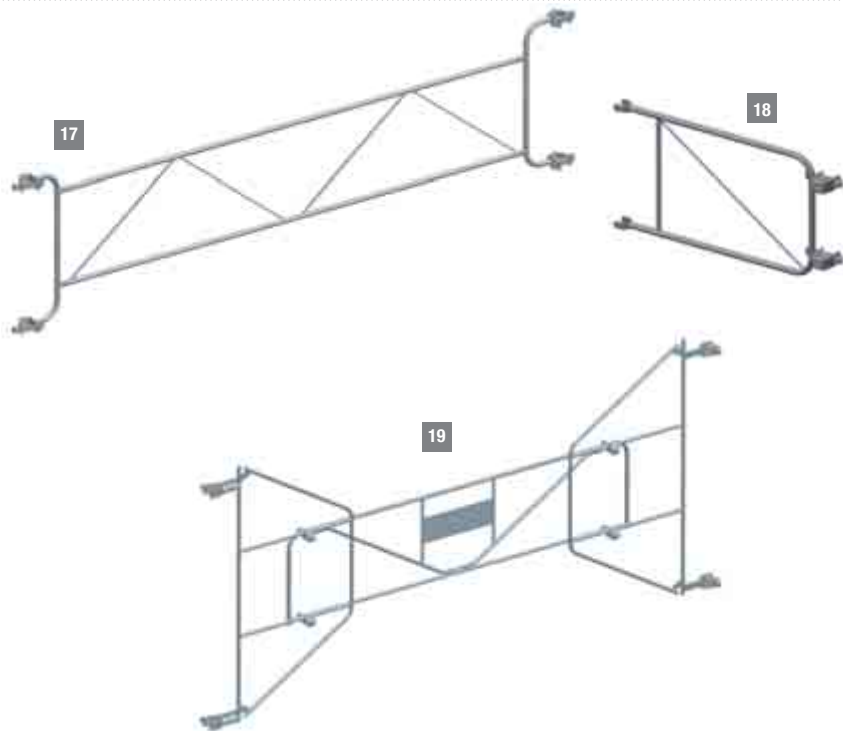

ÉLÉMENTS D'ÉLEVATION

- 6** QUARFRAN
0,85m - 9kg - réf : 001904
- 7** MEDIAFRAN BARREAUX FIXES
1,35m - 13,4kg - réf : 001905
- 8** ECHAFRAN BARREAUX FIXES
2m - 18,6kg - réf : 001906
- 9** ECHAFRAN EXPORT
2m - 15,7kg - réf : 001907
- 10** MEDIAFRAN SANS BARREAU
1,35m - 12,8kg - réf : 001922
- 11** ECHAFRAN PASSAGE
+ LISSE 900
2m - 19,5kg - réf : 001908
- 12** ECHAFRAN EXPORT
AVEC BARREAU
2m - 18,5kg - réf : 001909
- 13** MEDIAFRAN AVEC BARREAU
1,35m - 16,4kg - réf : 004618
- 14** POTEAU TUBE APPUI
GARDE-CORPS
1,6m - 4kg - réf : 001910

GARDE-CORPS MDS

GARDE-CORPS DE SÉCURITÉ 16
MONTAGE ET EXPLOITATION
3m - 20kg - réf : 563126

GARDE-CORPS

PROTECTEUR FIXE 17
3m - 15kg - réf : 000072

GARDE-CORPS LATÉRAL 18
5,5kg - réf : 000084

GARDE-CORPS RÉGLABLE 19
2500 à 3500mm - 21,6kg
réf : 001923