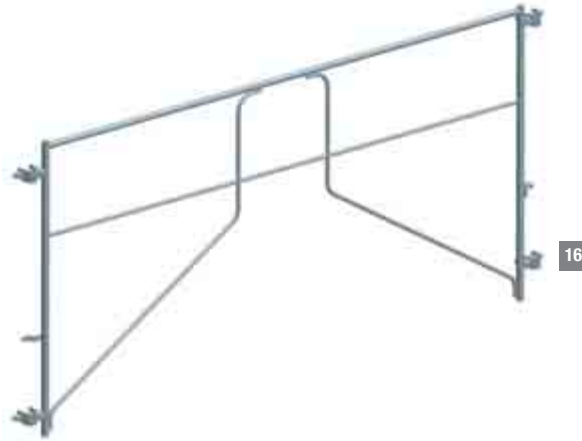

GARDE-CORPS MDS

GARDE-CORPS DE SÉCURITÉ 16
MONTAGE ET EXPLOITATION
3m - 20kg - réf : 563126