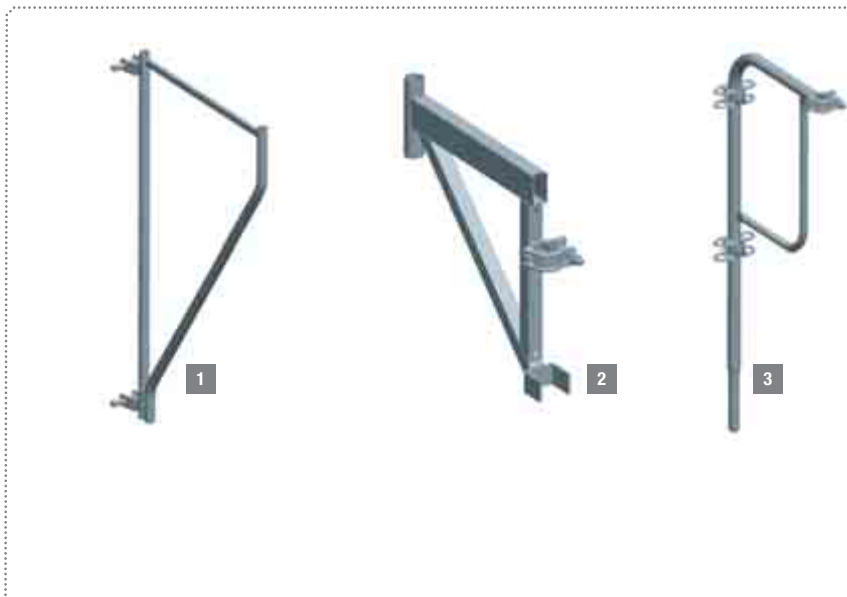

ÉLÉMENTS D'ÉLEVATION

- 6** QUARFRAN
0,85m - 9kg - réf : 001904
- 7** MEDIAFRAN BARREAUX FIXES
1,35m - 13,4kg - réf : 001905
- 8** ECHAFRAN BARREAUX FIXES
2m - 18,6kg - réf : 001906
- 9** ECHAFRAN EXPORT
2m - 15,7kg - réf : 001907
- 10** MEDIAFRAN SANS BARREAU
1,35m - 12,8kg - réf : 001922
- 11** ECHAFRAN PASSAGE
+ LISSE 900
2m - 19,5kg - réf : 001908
- 12** ECHAFRAN EXPORT
AVEC BARREAU
2m - 18,5kg - réf : 001909
- 13** MEDIAFRAN AVEC BARREAU
1,35m - 16,4kg - réf : 004618
- 14** POTEAU TUBE APPUI
GARDE-CORPS
1,6m - 4kg - réf : 001910

GARDE-CORPS MDS

GARDE-CORPS DE SÉCURITÉ 16
MONTAGE ET EXPLOITATION
3m - 20kg - réf : 563126

GARDE-CORPS

PROTECTEUR FIXE 17
3m - 15kg - réf : 000072

GARDE-CORPS LATÉRAL 18
5,5kg - réf : 000084

GARDE-CORPS RÉGLABLE 19
2500 à 3500mm - 21,6kg
réf : 001923

LISSES

LISSE RENFORCÉE 20
3m - 7,6kg - réf : 000710

LISSE ARRIÈRE RÉGLABLE 21
2250 à 3500mm - 11kg
réf : 000712

DÉPORTS

- 1 CONSOLE DE DÉPORT 900
16kg - réf : 000554
- 2 DÉPORT UNIVERSEL
3,8kg - réf : 004614
- 3 GARDE-CORPS DÉPORT UNIVERSEL
3,4kg - réf : 004615