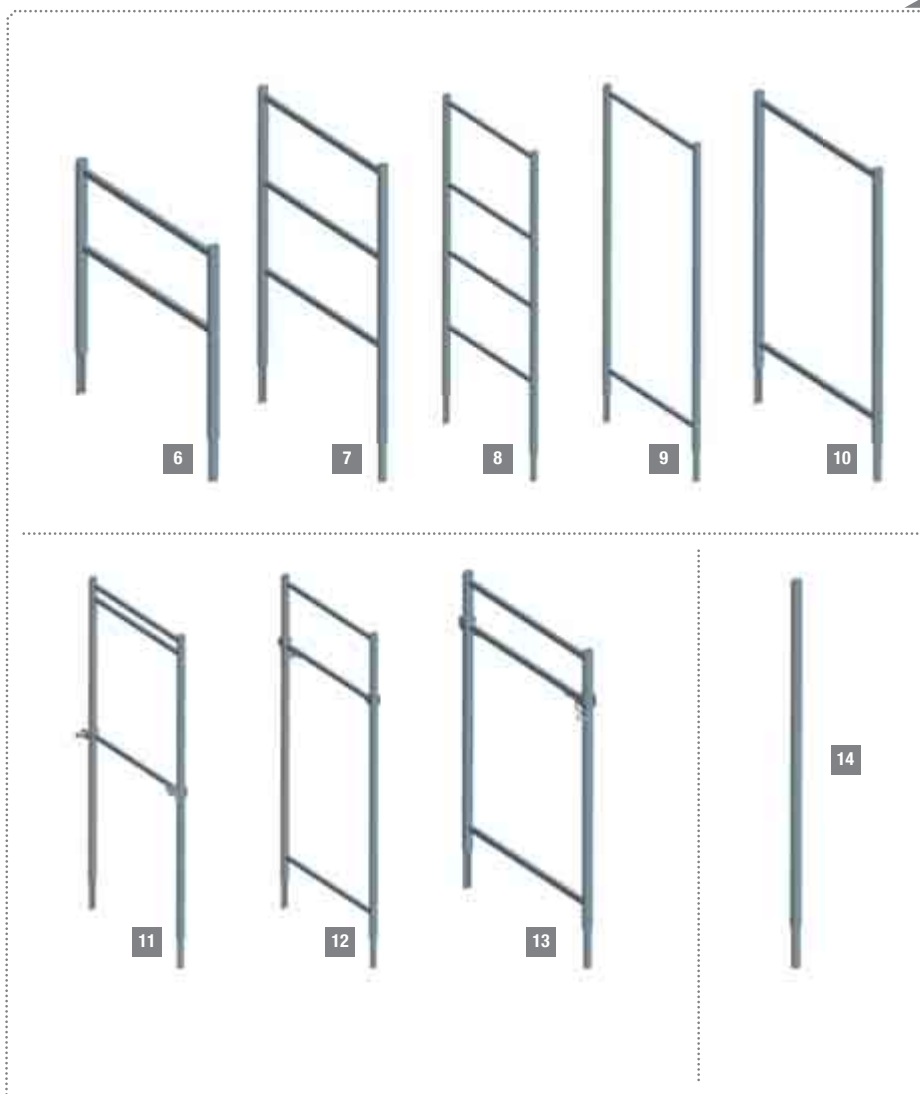

p. 7

Accessoires

p. 8 - 9

Planchers, plinthes et accès

p. 10 - 11

ÉLÉMENTS DE DÉPART

- 1** PLATINE RÉGLABLE (270-450mm)
3kg - réf : 000345
- 2** PLATINE FEMELLE
2,5kg - réf : 001901
- 3** MINI-PIED TRIANGLE
3,5kg - réf : 000122
- 4** PIEFRAN
6,4kg - réf : 001900
- 5** TRÉTEAU DAUPHINÉ DÉDOUBLÉ
17,3kg - réf : 001924

ÉLÉMENTS D'ÉLEVATION

- 6** QUARFRAN
0,85m - 9kg - réf : 001904
- 7** MEDIAFRAN BARREAUX FIXES
1,35m - 13,4kg - réf : 001905
- 8** ECHAFRAN BARREAUX FIXES
2m - 18,6kg - réf : 001906
- 9** ECHAFRAN EXPORT
2m - 15,7kg - réf : 001907
- 10** MEDIAFRAN SANS BARREAU
1,35m - 12,8kg - réf : 001922
- 11** ECHAFRAN PASSAGE
+ LISSE 900
2m - 19,5kg - réf : 001908
- 12** ECHAFRAN EXPORT
AVEC BARREAU
2m - 18,5kg - réf : 001909
- 13** MEDIAFRAN AVEC BARREAU
1,35m - 16,4kg - réf : 004618
- 14** POTEAU TUBE APPUI
GARDE-CORPS
1,6m - 4kg - réf : 001910