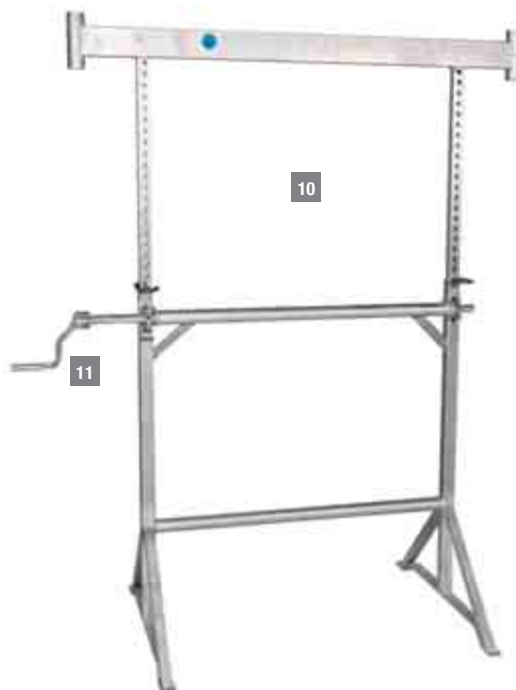

TRÉTEAUX À MANIVELLE

TRÉTEAU À MANIVELLE **10**

HAUTEUR RÉGLABLE 212-369cm
largeur 150cm - empiètement
102cm - réf : 004324

HAUTEUR RÉGLABLE 113-190cm
largeur 125cm - empiètement
56cm - réf : 004325

HAUTEUR RÉGLABLE 74-118cm
largeur 120cm - empiètement
56cm - réf : 004326

HAUTEUR RÉGLABLE 163-282cm
largeur 150cm - empiètement
102cm - réf : 004327

HAUTEUR RÉGLABLE 113-190cm
largeur 150cm - empiètement
56cm - réf : 002831

MANIVELLE **11**
réf : 002771