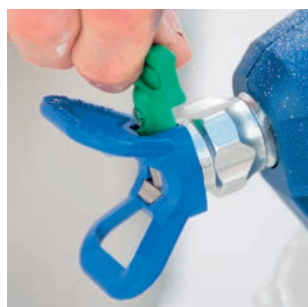

ULTRA®

AIRLESS HANDHELD

Buses RAC X™ FF LP SwitchTips™

Des performances inégalées :

- Les pulvérisateurs ULTRA et ULTRAMAX offrent des performances OPTIMALES associés aux buses RAC X FF LP SwitchTips

PRESSIONS ET BUSES COMPATIBLES		MATÉRIAUX DE CONSTRUCTION	
PLAGE DE PRESSION COMPLÈTE	GAMME COMPLÈTE DE BUSES	PIÈCES D'USURE	CORPS
34 - 138 bars	0,008 - 0,016	Carbure et acier inoxydable	Polymère haute résistance

Technologie brevetée RAC X™ de Graco

Buses dotées de la technologie SmartTip™ et d'une géométrie interne exclusive qui assure la meilleure finition du secteur avec un pulvérisateur airless et ce, à la pression la plus faible qui soit !

- Une buse individuelle réservée aux pulvérisateurs portables n'est plus nécessaire
- Offre la MEILLEURE finition comparée aux autres buses
- Gamme complète de tailles pour toutes les applications exigeant un pulvérisateur portable

LARGEUR DE JET

TAILLE D'ORIFICE – POUCES

pouces (mm)	0,008	0,010	0,012	0,014	0,016
2-4 (51-102)	108	110	112	-	-
4-6 (102-152)	208	210	212	214	-
6-8 (152-203)	308	310	312	314	-
8-10 (203-254)	-	410	412	414	-
10-12 (254-305)	-	510	512	514	516
12-14 (305-356)	-	-	-	-	616
Débit (l/mn)	0,26	0,41	0,59	0,80	1,04

Eau à 138 bars (13,8 MPa, 2 000 psi) ; les peintures présentant une viscosité supérieure réduisent le débit.

Exemple : pour une buse avec un orifice de 0,010 et une largeur de jet de 8 pouces (203 mm), le numéro de commande est FFLP410. Les unités portables ne sont pas compatibles avec des orifices de 0,018 et 0,020.

Kits FlexLiner™

Extra complet :

- Versions pour peintures à base aqueuse et à base de solvant disponibles
- FlexLiner supplémentaire parfait pour le nettoyage et les vernis couleur
- Disponible également en 1,25 litre pour augmenter l'autonomie du pulvérisateur