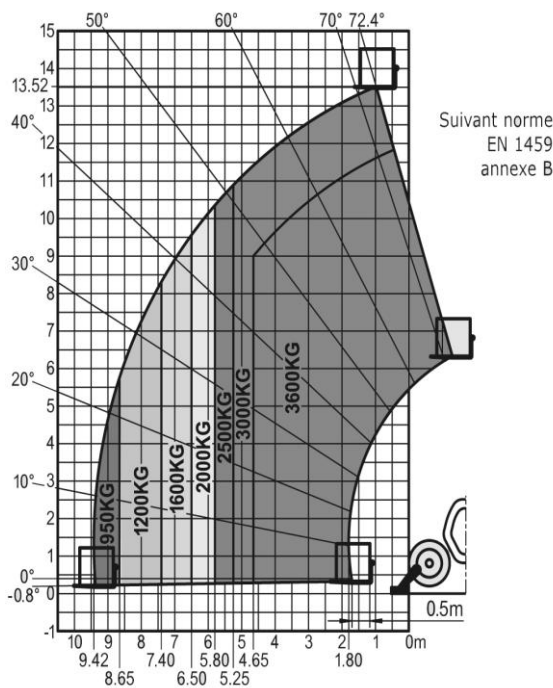

# CHARIOT Télescopique

**N°Azur 0 810 040 200**

PRIX APPEL LOCAL

**CT36D14M**  
Réf : Manitou MT1436

## Caractéristiques techniques

Hauteur de travail	13,52 m
Portée	9,42 m
Capacité de charge	3 600 kg
Longueur hors-tout	6,13 m
Largeur totale	2.37 / 3.79 m
Hauteur hors-tout	2,45 m
Fourches	1200 mm
Moteur	Diesel Perkins
Rayon de braquage	3,98 m
Pneus	400/80
Poids	9 475 kg