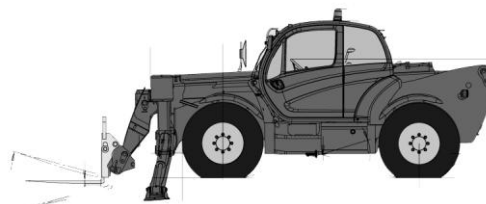

## Caractéristiques techniques

Hauteur de travail	13,52 m
Portée	9,42 m
Capacité de charge	3 600 kg
Longueur hors-tout	6,13 m
Largeur totale	2.37 / 3.79 m
Hauteur hors-tout	2,45 m
Fourches	1200 mm
Moteur	Diesel Perkins
Rayon de braquage	3,98 m
Pneus	400/80
Poids	9 475 kg