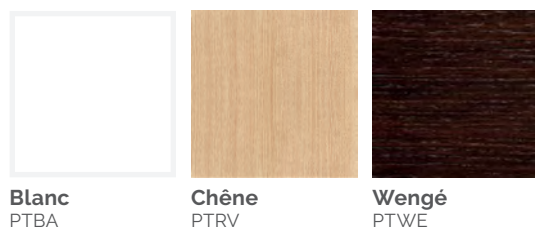

Marron foncé
B03/185

Noir
B03/138

Gris foncé
B03/184

Gris clair
B03/137

Blanc
B03/141

Jaune
B03/169

Orange
B03/176

Rouge
B03/179

Peau de bovin
Résistance au frottement : Sec 1000C DIN 53339 - Humide : 250C DIN 53339.

W01 - Laine feutrée

Une laine feutrée pour une finition très chaleureuse

70% laine - 30% polyester
Martindale : 100 000 cycles +/- 20% - Classe feu : EN 1021-2

Piètement

Les disponibilités varient selon les modèles

Finitions des tables

Plateau mélaminé

Plateau HPL

Piètement

Descriptif technique

Sièges