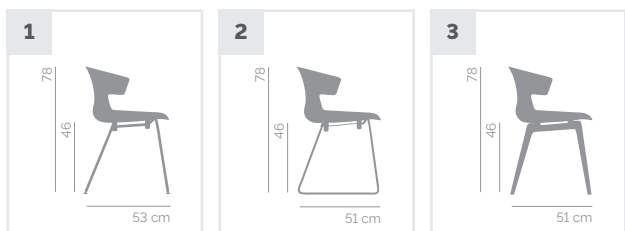

Piètement

Les disponibilités varient selon les modèles

Finitions des tables

Plateau mélaminé

Plateau HPL

Piètement

Descriptif technique

Sièges

Sièges coques polypropylène épaisseur 8mm.
Sièges coques tapissées : rembourrage avec mousse polyuréthane expansé.

Tables

Plateau en HPL épaisseur 10 mm (chants noirs) ou en mélaminé épaisseur 18 mm (chants ABS) angles arrondis.