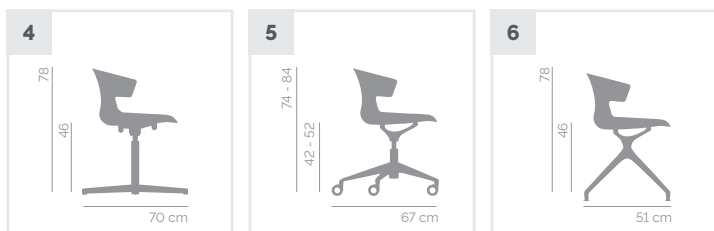

SIÈGES DE BUREAU, RÉUNION & CONFÉRENCE L56 cm

4. Chaise 4 branches Pivotante	- Aluminium brossé	OCOVEV05 BAA04 + $\square$	216 €^{HT}	-	-	-	-	-
		OCOVEV25 BAA04 + $\square$	-	461 €^{HT}	497 €^{HT}	518 €^{HT}	518 €^{HT}	565 €^{HT}
5. Chaise 5 branches Sur roulettes Piston à gaz	- Aluminium (BAA10) - Blanc (BAA11) - Gris ombre (BAA15)	OCOVEA01 + $\square$ + $\square$	256 €^{HT}	-	-	-	-	-
		OCOVEA21 + $\square$ + $\square$	-	501 €^{HT}	537 €^{HT}	558 €^{HT}	558 €^{HT}	605 €^{HT}
6. Chaise 4 pieds satellite Pivotante	- Aluminium (BAA08) - Blanc (BAA09) - Gris ombre (BAA14)	OCOVEV04 + $\square$ + $\square$	283 €^{HT}	-	-	-	-	-
		OCOVEV24 + $\square$ + $\square$	-	528 €^{HT}	562 €^{HT}	585 €^{HT}	585 €^{HT}	632 €^{HT}