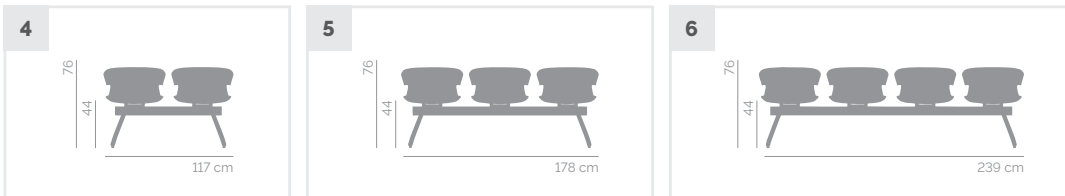

SIÈGES SUR POUTRE P51 x H76 cm

4. Siège 2 places	- Aluminium	OCOVE201 STRO6VA + ☐	491 €^{HT}	-	-	-	-	-
		OCOVE203 STRO6VA + ☐	-	980 €^{HT}	1052 €^{HT}	1093 €^{HT}	1093 €^{HT}	1188 €^{HT}
5. Siège 3 places	- Aluminium	OCOVE301 STRO6VA + ☐	607 €^{HT}	-	-	-	-	-
		OCOVE303 STRO6VA + ☐	-	1342 €^{HT}	1449 €^{HT}	1512 €^{HT}	1512 €^{HT}	1654 €^{HT}
6. Siège 4 places	- Aluminium	OCOVE401 STRO6VA + ☐	731 €^{HT}	-	-	-	-	-
		OCOVE403 STRO6VA + ☐	-	1709 €^{HT}	1852 €^{HT}	1937 €^{HT}	1937 €^{HT}	2125 €^{HT}