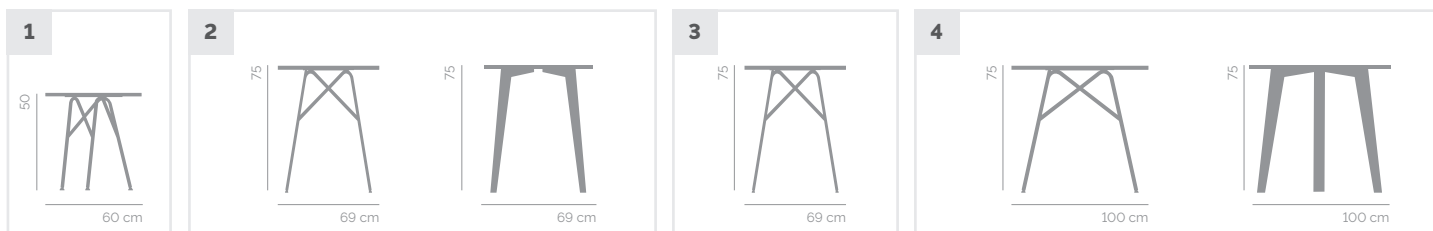

PH
Mélaminé

PT
HPL

TABLES DE COLLECTIVITÉ

				PH Mélaminé	PT HPL
1. Table basse ronde Ø60 x H50 cm	- Blanc (BA1) - Chêne (RV1) - Wengé (WE1)	3 pieds métal	OTAVOT08 + □ + □	220 €^{HT}	350 €^{HT}
2. Table carrée L69 x P69 x H75 cm	- Blanc (BA3) - Chêne (RV3) - Wengé (WE3)	4 pieds métal	OTAVOT09 + □ + □	287 €^{HT}	456 €^{HT}
		4 pieds bois	OTAVOT10 + □ + □	385 €^{HT}	553 €^{HT}
3. Table ronde Ø69 x H75 cm	- Blanc (BA4) - Chêne (RV4) - Wengé (WE4)	4 pieds métal	OTAVOT07 + □ + □	226 €^{HT}	354 €^{HT}
3. Table ronde Ø100 x H75 cm	- Blanc (BA2) - Chêne (RV2) - Wengé (WE2)	4 pieds métal	OTAVOT09 + □ + □	312 €^{HT}	609 €^{HT}
		3 pieds bois	OTAVOT11 + □ + □	342 €^{HT}	640 €^{HT}