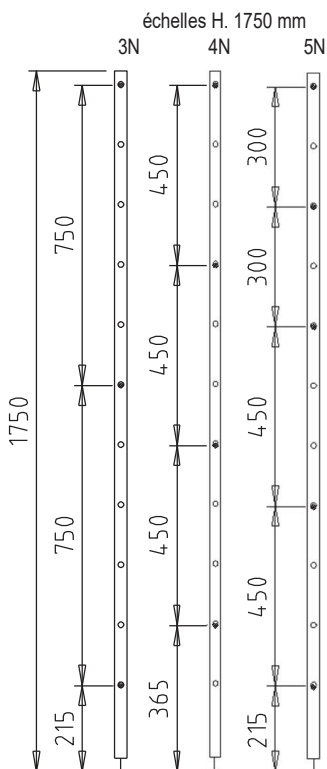

**RAYONNAGE À CLAYETTES AJOURÉES EN POLYPROPYLÈNE**

**CARACTERISTIQUES GENERALES :**

- Echelles en aluminium anodisé avec vérins sans filetage apparent.
- Étagères composées de 2 longerons en aluminium anodisés et d'une combinaison de clayettes .
- Clayettes en polypropylène haute densité avec onglet de marquage.

**MONTAGE :**

- Par emboîtement sans outils.

Longueur utile (mm) des étagères	Profondeur 400 mm	Profondeur 500 mm	Profondeur 560 mm
608	500 366	500 386	500 416
708	500 367	500 387	500 417
808	500 368	500 388	500 418
910	500 369	500 389	500 419
1010	500 370	500 390	500 420
1110	500 371	500 391	500 421
1210	500 372	500 392	500 422
1312	500 373	500 393	500 423
1412	500 374	500 394	500 424
1512	500 375	500 395	500 425
1612	500 376	500 396	500 426
1714	500 377	500 397	500 427

**SECURITE :**

- Charge maximale : 200 kg uniformément répartis par niveau.

- Existe aussi : rayonnage sur roues (hauteur 1750 mm, profondeur 500 ou 560 mm ).

	Echelles hauteur 1750 mm			Echelles hauteur 2050 mm		
Profondeur	3 niveaux	4 niveaux	5 niveaux	4 niveaux	5 niveaux	6 niveaux
400 mm	500 103	500 104	500 105	500 214	500 215	500 216
500 mm	500 123	500 124	500 125	500 224	500 225	500 226
560 mm	500 153	500 154	500 155	500 234	500 235	500 236

échelles H. 2050 mm : 4N 5N 6N

La combinaison des 18 modèles d'échelles et des 36 modèles d'étagères détermine les caractéristiques des ensembles, complets montés en ligne ou complémentaires pour un montage en angle.