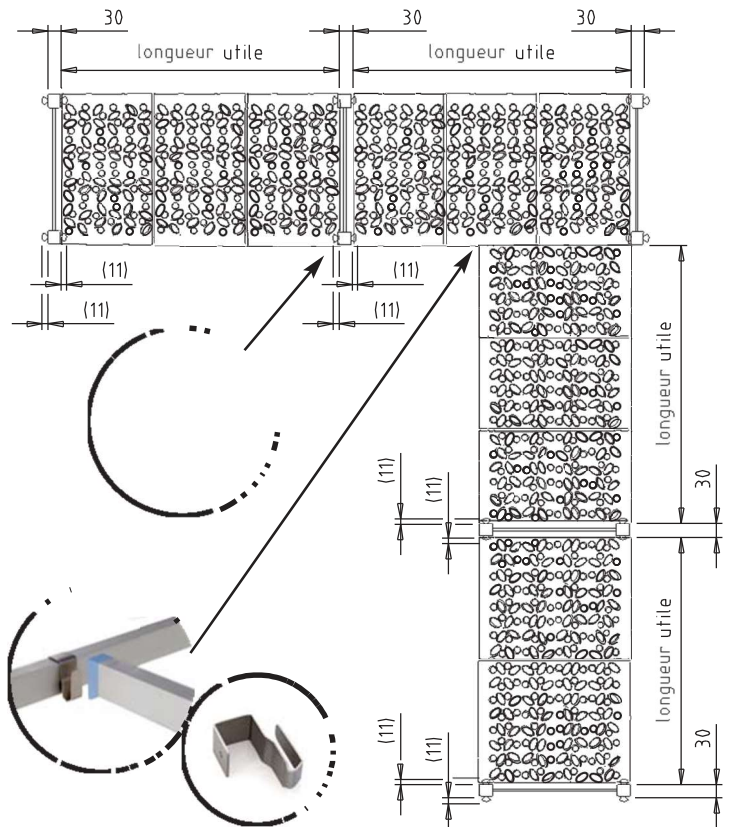

**RAYONNAGE À CLAYETTES AJOURÉES EN POLYPROPYLÈNE**

**CARACTERISTIQUES GENERALES :**

- Echelles en aluminium anodisé avec vérins sans filetage apparent.
- Étagères composées de 2 longerons en aluminium anodisés et d'une combinaison de clayettes .
- Clayettes en polypropylène haute densité avec onglet de marquage.

**MONTAGE :**

- Par emboîtement sans outils.

Longueur utile (mm) des étagères	Profondeur 400 mm	Profondeur 500 mm	Profondeur 560 mm
608	500 366	500 386	500 416
708	500 367	500 387	500 417
808	500 368	500 388	500 418
910	500 369	500 389	500 419
1010	500 370	500 390	500 420
1110	500 371	500 391	500 421
1210	500 372	500 392	500 422
1312	500 373	500 393	500 423
1412	500 374	500 394	500 424
1512	500 375	500 395	500 425
1612	500 376	500 396	500 426
1714	500 377	500 397	500 427

**SECURITE :**

- Charge maximale : 200 kg uniformément répartis par niveau.

- Existe aussi : rayonnage sur roues (hauteur 1750 mm, profondeur 500 ou 560 mm ).

	Echelles hauteur 1750 mm			Echelles hauteur 2050 mm		
Profondeur	3 niveaux	4 niveaux	5 niveaux	4 niveaux	5 niveaux	6 niveaux
400 mm	500 103	500 104	500 105	500 214	500 215	500 216
500 mm	500 123	500 124	500 125	500 224	500 225	500 226
560 mm	500 153	500 154	500 155	500 234	500 235	500 236

échelles H. 2050 mm : 4N 5N 6N

La combinaison des 18 modèles d'échelles et des 36 modèles d'étagères détermine les caractéristiques des ensembles, complets montés en ligne ou complémentaires pour un montage en angle.