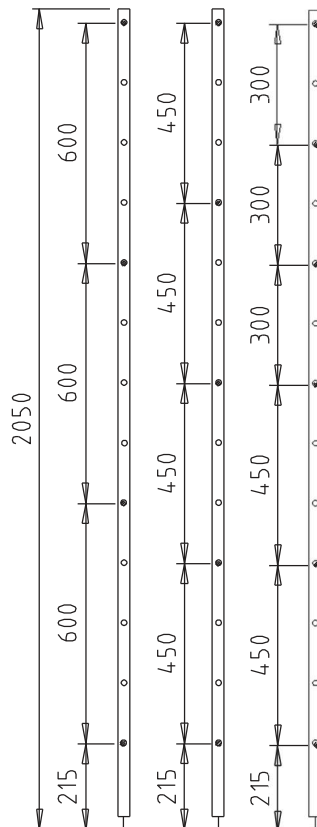

**RAYONNAGE À CLAYETTES AJOURÉES EN POLYPROPYLÈNE**

**CARACTERISTIQUES GENERALES :**

- Echelles en aluminium anodisé avec vérins sans filetage apparent.
- Étagères composées de 2 longerons en aluminium anodisés et d'une combinaison de clayettes .
- Clayettes en polypropylène haute densité avec onglet de marquage.

**MONTAGE :**

- Par emboîtement sans outils.

Longueur utile (mm) des étagères	Profondeur 400 mm	Profondeur 500 mm	Profondeur 560 mm
608	500 366	500 386	500 416
708	500 367	500 387	500 417
808	500 368	500 388	500 418
910	500 369	500 389	500 419
1010	500 370	500 390	500 420
1110	500 371	500 391	500 421
1210	500 372	500 392	500 422
1312	500 373	500 393	500 423
1412	500 374	500 394	500 424
1512	500 375	500 395	500 425
1612	500 376	500 396	500 426
1714	500 377	500 397	500 427

**SECURITE :**

- Charge maximale : 200 kg uniformément répartis par niveau.

- Existe aussi : rayonnage sur roues (hauteur 1750 mm, profondeur 500 ou 560 mm ).

	Echelles hauteur 1750 mm			Echelles hauteur 2050 mm		
Profondeur	3 niveaux	4 niveaux	5 niveaux	4 niveaux	5 niveaux	6 niveaux
400 mm	500 103	500 104	500 105	500 214	500 215	500 216
500 mm	500 123	500 124	500 125	500 224	500 225	500 226
560 mm	500 153	500 154	500 155	500 234	500 235	500 236

échelles H. 2050 mm : 4N 5N 6N

La combinaison des 18 modèles d'échelles et des 36 modèles d'étagères détermine les caractéristiques des ensembles, complets montés en ligne ou complémentaires pour un montage en angle.