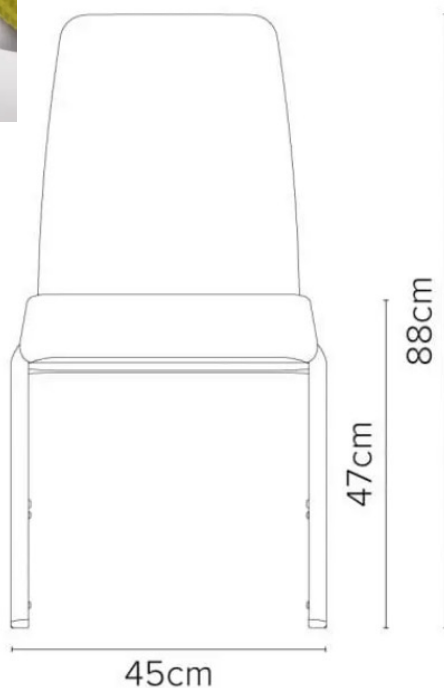

### Choix :

- Rail supérieur discret
- Liaison rétractable avec numérotation optionnelle
- Disponible en fauteuil (ajoutez le suffixe A)
- Disponible avec rail supérieur (ajoutez le suffixe T)
- Tablette d'écriture amovible avec action rotative
- Une large gamme de tissus Burgess et d'options de finition

### Caractéristiques :

- Cinq formes de dos contemporaines
- Le châssis est robuste et permet d'empiler les chaises jusqu'à 10 hauts
- Le dossier rembourré profilé avec support crée la chaise la plus confortable
- Le coussin de siège de conception ergonomique offre un meilleur soutien
- Design asymétrique unique avec une élégance élancée