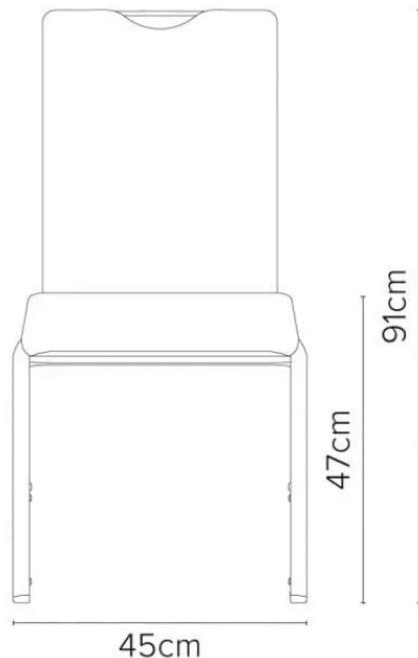

Choix :

- Rail supérieur discret
- Liaison rétractable avec numérotation optionnelle
- Disponible en fauteuil (ajoutez le suffixe A)
- Disponible avec rail supérieur (ajoutez le suffixe T)
- Tablette d'écriture amovible avec action rotative
- Une large gamme de tissus Burgess et d'options de finition