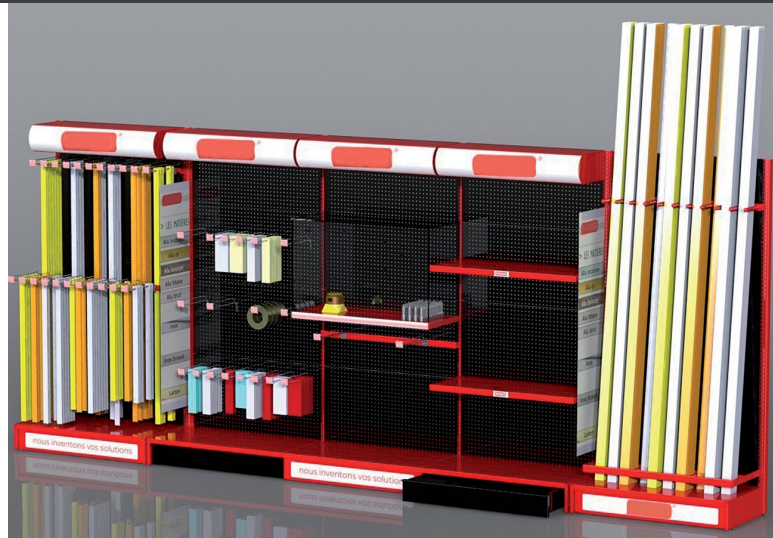

# GAMME PRESENTOIRS

Salons professionnels

Points de vente

Show room...

- Meilleure visibilité de vos produits
- Mise en avant de votre marque

Notre bureau d'études intégré et notre atelier de production nous permettent d'**étudier**, **concevoir** et **réaliser** des présentoirs de qualité, à votre image, qui valoriseront vos produits.

### **3 gammes de présentoirs standards :**

- Présentoir PLV pro
- Présentoir PLV distribution
- Gondole pour linéaire magasin

### **Tous nos présentoirs sont personnalisables :**

- Couleurs et bandeaux selon cahier des charges
- Différents matériaux combinables
- Fonds perforés, pleins ou rainurés
- Différents systèmes d'éclairage
- Tablettes, broches et supports spécifiques