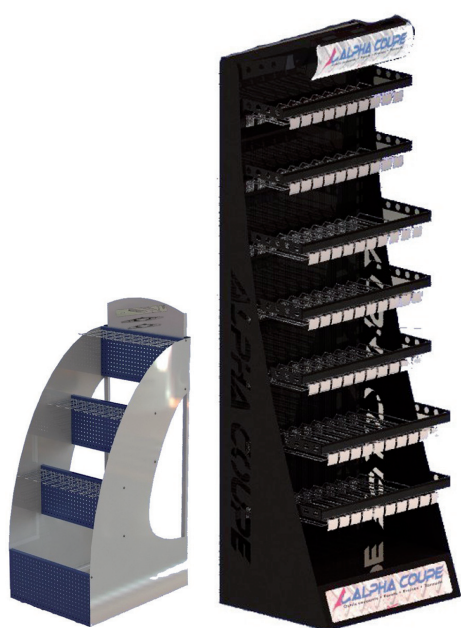

# GAMME PRESENTOIRS

Salons professionnels

Points de vente

Show room...

- Meilleure visibilité de vos produits
- Mise en avant de votre marque

Notre bureau d'études intégré et notre atelier de production nous permettent d'**étudier**, **concevoir** et **réaliser** des présentoirs de qualité, à votre image, qui valoriseront vos produits.

### **3 gammes de présentoirs standards :**

- Présentoir PLV pro
- Présentoir PLV distribution
- Gondole pour linéaire magasin

### **Tous nos présentoirs sont personnalisables :**

- Couleurs et bandeaux selon cahier des charges
- Différents matériaux combinables
- Fonds perforés, pleins ou rainurés
- Différents systèmes d'éclairage
- Tablettes, broches et supports spécifiques