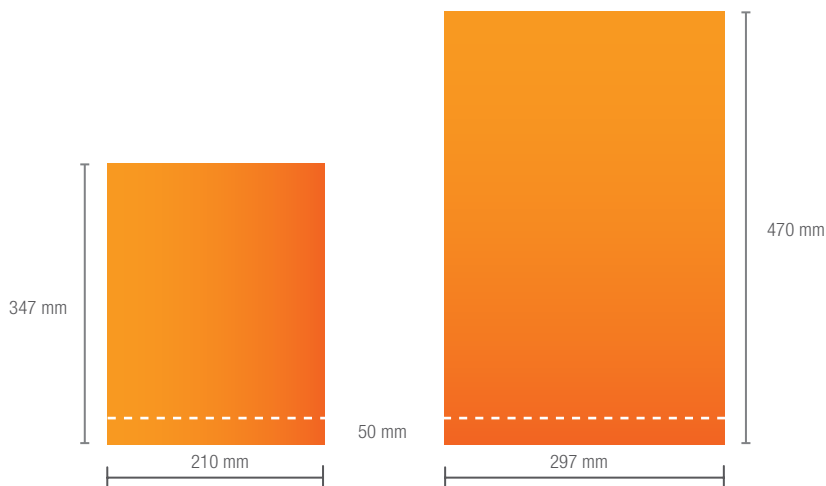

Attirer l'attention autour de vous avec nos rollup mini !

Le Rollup mini attirera l'attention grâce à son impression de qualité, enroulée dans un coffre en aluminium stable et résistant. Disponible en A3 et A4, simple ou double face, il se transporte très facilement et ne prend quasiment aucune place. Idéal sur les tables de conférence ou les comptoirs, il saura trouver sa place pour vous assurer une communication efficace.

Rollup Mini	MARUMINI
Poids	
Taille du visuel	A4 (210x297mm) ou A3 (297x420mm)
Format de l'image	210x347mm ou 297x470mm
Média utilisé	Bâche, PVC, Papier encapsulé...
Le kit contient	Coffre enrouleur, barre clippante et vissée, 1 mât
Structure	Aluminium et pied en acier
Conditionnement	Sac de transport rembourré luxueux et carton individuel

Référence	Designation (Rollup200 : longueur x hauteur)	6 à 24 pcs	25 à 49 pcs	+ de 50 pcs
MARUMINI A4	Rollup mini A4 simple face - avec impression - sac de transport	12,5	11,5	11
MARUMINI A3	Rollup mini A3 simple face - avec impression - sac de transport	18	16	17,50
MARUMINI A4D	Rollup mini A4 double face - avec impression - sac de transport	21	19	17,50
MARUMINI A3D	Rollup mini A3 double face - avec impression - sac de transport	26	23	22