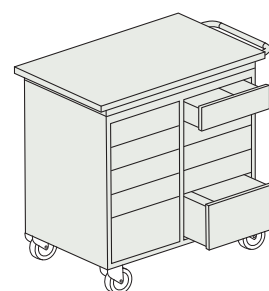

## Desserte d'atelier

Référence	CDACSZN 251	CDACSZN 252
Code	GWJ 0101020702	GWJ 0101010802
Dimensions (en mm)		
Hauteur	928	
Largeur	961	
Profondeur	600	
Équipement	5 tiroirs (dont 1 grand)	10 tiroirs (dont 2 grands)

## Desserte d'atelier :

- Dessus de table en contreplaqué multiplis très résistant,
- Tiroirs avec verrouillage central,
- Roues pivotantes,
- Capacité de charge maximale par tiroir : 50 kg.

## Desserte avec tiroirs :

- Desserte avec verrouillage centralisé, système anti-basculement (empêchant d'ouvrir plus d'un tiroir à la fois).
- Différents choix pour le top. Il peut être équipé de caoutchouc, de contreplaqué ou d'une tôle d'acier galvanisé.
- Des séparateurs de tiroirs sont également disponibles, ce qui permet de diviser les tiroirs en 5 rangées. Chaque ligne est équipée de 2 séparateurs galvanisés.
- Capacité de charge maximale par tiroir 75 kg.

## Desserte avec tiroirs

Référence	CDACSZW 301	CDACSZW 302	CDACSZW 305
Code	SZWL 0202010201	SZWL 0202010301	SZWL 0202010601
Dimensions (en mm)			
Hauteur	1051		
Largeur	1000		
Profondeur	585		
Hauteur des tiroirs (l x p)	903 x 435	903 x 436	903 x 437
Hauteur de la façade du tiroir	- 1 tiroir 175 mm - 2 tiroirs 225 mm - 1 tiroir 275 mm	- 1 tiroir 75 mm - 2 tiroirs 125 mm - 2 tiroirs 175 mm - 1 tiroir 225 mm	- 7 tiroirs 75 mm - 3 tiroirs 125 mm