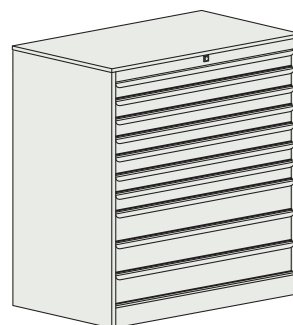

## Desserte d'atelier :

- Dessus de table en contreplaqué multiplis très résistant,
- Tiroirs avec verrouillage central,
- Roues pivotantes,
- Capacité de charge maximale par tiroir : 50 kg.

## Desserte avec tiroirs :

- Desserte avec verrouillage centralisé, système anti-basculement (empêchant d'ouvrir plus d'un tiroir à la fois).
- Différents choix pour le top. Il peut être équipé de caoutchouc, de contreplaqué ou d'une tôle d'acier galvanisé.
- Des séparateurs de tiroirs sont également disponibles, ce qui permet de diviser les tiroirs en 5 rangées. Chaque ligne est équipée de 2 séparateurs galvanisés.
- Capacité de charge maximale par tiroir 75 kg.

## Desserte avec tiroirs

Référence	CDACSZW 301	CDACSZW 302	CDACSZW 305
Code	SZWL 0202010201	SZWL 0202010301	SZWL 0202010601
Dimensions (en mm)			
Hauteur	1051		
Largeur	1000		
Profondeur	585		
Hauteur des tiroirs (l x p)	903 x 435	903 x 436	903 x 437
Hauteur de la façade du tiroir	- 1 tiroir 175 mm - 2 tiroirs 225 mm - 1 tiroir 275 mm	- 1 tiroir 75 mm - 2 tiroirs 125 mm - 2 tiroirs 175 mm - 1 tiroir 225 mm	- 7 tiroirs 75 mm - 3 tiroirs 125 mm