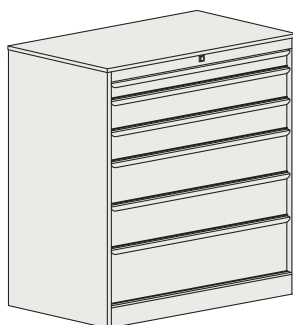

## Desserte d'atelier :

- Dessus de table en contreplaqué multiplis très résistant,
- Tiroirs avec verrouillage central,
- Roues pivotantes,
- Capacité de charge maximale par tiroir : 50 kg.

## Desserte avec tiroirs :

- Desserte avec verrouillage centralisé, système anti-basculement (empêchant d'ouvrir plus d'un tiroir à la fois).
- Différents choix pour le top. Il peut être équipé de caoutchouc, de contreplaqué ou d'une tôle d'acier galvanisé.
- Des séparateurs de tiroirs sont également disponibles, ce qui permet de diviser les tiroirs en 5 rangées. Chaque ligne est équipée de 2 séparateurs galvanisés.
- Capacité de charge maximale par tiroir 75 kg.

## Desserte avec tiroirs

Référence	CDACSZW 301	CDACSZW 302	CDACSZW 305
Code	SZWL 0202010201	SZWL 0202010301	SZWL 0202010601
Dimensions (en mm)			
Hauteur	1051		
Largeur	1000		
Profondeur	585		
Hauteur des tiroirs (l x p)	903 x 435	903 x 436	903 x 437
Hauteur de la façade du tiroir	- 1 tiroir 175 mm - 2 tiroirs 225 mm - 1 tiroir 275 mm	- 1 tiroir 75 mm - 2 tiroirs 125 mm - 2 tiroirs 175 mm - 1 tiroir 225 mm	- 7 tiroirs 75 mm - 3 tiroirs 125 mm