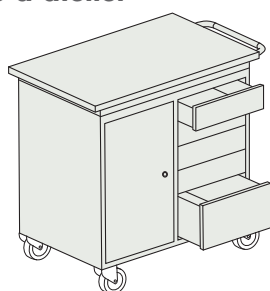

## Desserte d'atelier

Référence	CDACSZN 251	CDACSZN 252
Code	GWJ 0101020702	GWJ 0101010802
Dimensions (en mm)		
Hauteur	928	
Largeur	961	
Profondeur	600	
Équipement	5 tiroirs (dont 1 grand)	10 tiroirs (dont 2 grands)

## Desserte d'atelier :

- Dessus de table en contreplaqué multiplis très résistant,
- Tiroirs avec verrouillage central,
- Roues pivotantes,
- Capacité de charge maximale par tiroir : 50 kg.

## Desserte avec tiroirs :

- Desserte avec verrouillage centralisé, système anti-basculement (empêchant d'ouvrir plus d'un tiroir à la fois).
- Différents choix pour le top. Il peut être équipé de caoutchouc, de contreplaqué ou d'une tôle d'acier galvanisé.
- Des séparateurs de tiroirs sont également disponibles, ce qui permet de diviser les tiroirs en 5 rangées. Chaque ligne est équipée de 2 séparateurs galvanisés.
- Capacité de charge maximale par tiroir 75 kg.

## Desserte avec tiroirs

Référence	CDACSZW 301	CDACSZW 302	CDACSZW 305
Code	SZWL 0202010201	SZWL 0202010301	SZWL 0202010601
Dimensions (en mm)			
Hauteur	1051		
Largeur	1000		
Profondeur	585		
Hauteur des tiroirs (l x p)	903 x 435	903 x 436	903 x 437
Hauteur de la façade du tiroir	- 1 tiroir 175 mm - 2 tiroirs 225 mm - 1 tiroir 275 mm	- 1 tiroir 75 mm - 2 tiroirs 125 mm - 2 tiroirs 175 mm - 1 tiroir 225 mm	- 7 tiroirs 75 mm - 3 tiroirs 125 mm