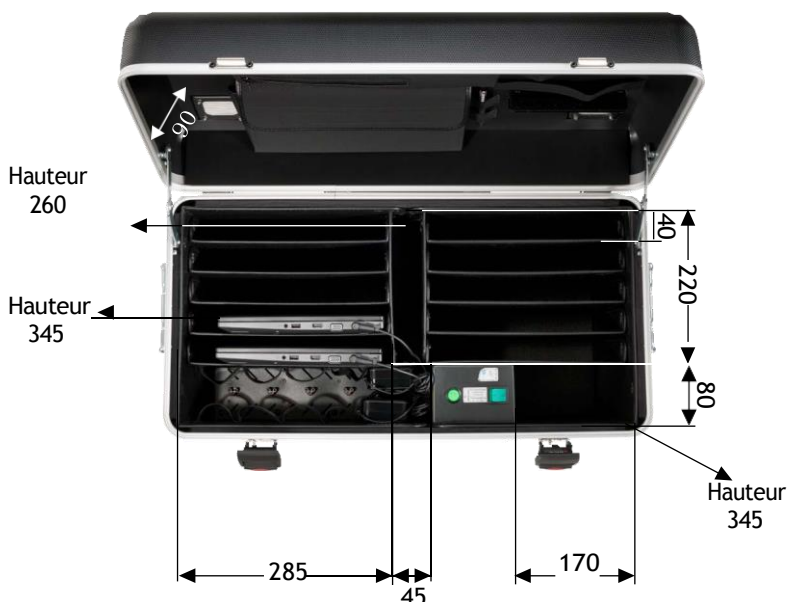

Dimensions en mm

10 compartiments de rangement pour PC portable jusqu'à 15,6"