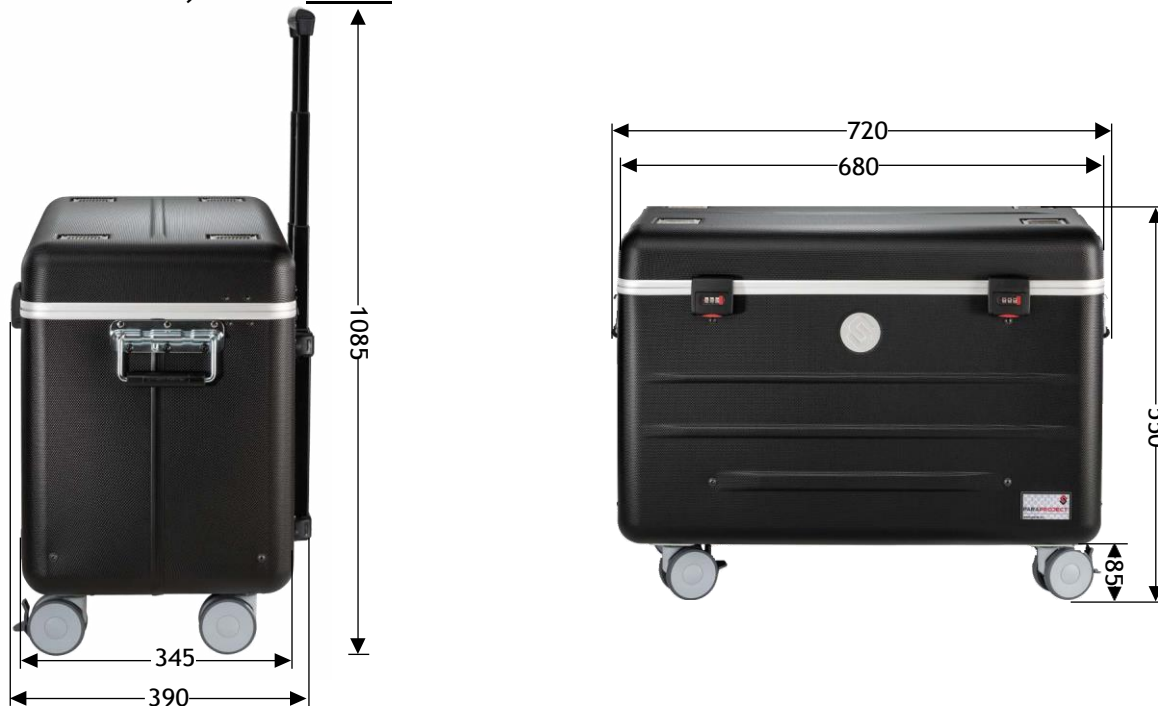

PARAPROJECT® CASE N10

CHARGE, TRANSPORT & PROTECT

Dimensions en mm

Description	PARAPROJECT® CASE N10 pour PC portable jusqu'à 15,6"; noir	
Référence	UE Version: 208.420-151	CH Version: 208.421-151
GTIN / EAN	4006793806917	4006793000292
Domaine d'utilisation	Formation, santé	
Certificats	CE / RoHS / REACH	
Normes appliquées	FR EN 60950-1 / FR EN 55022 / FR EN 55024	
Étendue de la livraison	<ul style="list-style-type: none"> - 1x câble d'alimentation d'appareillage, UE, longueur: 5 m - 5x adaptateurs Y avec 2x connecteurs femelles Euro 8 (C7 bipolaire) - 5x adaptateurs Y avec 2x connecteurs femelles IBM (C5, tripolaire) - 1x mode d'emploi pour la serrure à combinaisons 	<ul style="list-style-type: none"> - 1x câble d'alimentation d'appareillage, CH, longueur: 5 m - 5x adaptateurs Y avec 2x connecteurs femelles Euro 8 (C7 bipolaire) - 5x adaptateurs Y avec 2x connecteurs femelles IBM (C5, tripolaire) - 1x mode d'emploi pour la serrure à combinaisons
Matières	<ul style="list-style-type: none"> - La coque extérieure de la valise est fabriquée en plastique X-ABS gommé résistant aux chocs d'une épaisseur de 3 mm et de couleur noire. - Le cadre aluminium sur le pourtour du couvercle et du corps garantit la stabilité et la précision à l'ouverture et à la fermeture de la valise. - Les compartiments sont fabriqués en « Con-Pearl® », une matière plastique alvéolaire légère et indéformable. Le fond de la valise est entièrement recouvert de mousse 	
Transport	<ul style="list-style-type: none"> - 4x roulettes silencieuses sur roulement à billes (dont 2 avec frein) - Poignée de traction télescopique en 4 parties - Poignées sur les deux côtés 	
Dimensions extérieures	Largeur 720 x Profondeur 390 x Hauteur 550 mm	
Poids propre en kg	14,75 kg	
Poids de transport en kg	17,25 kg	
Dimensions de transport	Largeur 760 x Profondeur 420 x Hauteur 570 mm	
Quantité palette Europe	6	
Dimension palette Europe	Largeur 1200 x Profondeur 800 x Hauteur 1860 mm	
Numéro tarif douanier	42021250	
Pays d'origine	UE	