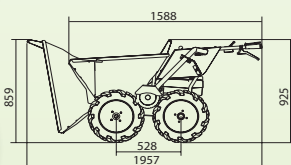

BMD 300

Altrad propose son Mini Dumper BMD 4 x 4 pour le transport de tous types de matériaux sur tous types de terrains. Modèle haute performance, très robuste, pour une utilisation en toute sécurité. Le BMD est disponible avec 5 options : plateau, rampe, roues larges basse pression, chasse-neige, attache remorque boule et crochet.

BMD 300 4 x 4 tout terrain

- Conception robuste de la benne et du système de déchargement pour une grande capacité de chargement de 300 kg
- Peut escalader des pentes inclinées jusqu'à 45%.
- Utilisable en 2 ou 4 roues motrices
- Idéal pour les petits espaces, ses dimensions lui permettent de passer les portes et les espaces étroits
- Boîte de vitesse avec 4 rapports avant et 1 marche arrière
- Pneus tout terrain
- Plus rapide qu'un dumper à chenilles
- Frein à disques de parking et 4 roues identiques
- Facilité d'accès au moteur. Moteur HONDA GXV160 de 5,5 ch, conforme aux dernières normes anti-pollution.
- La benne basse permet un déversement direct à partir des bétonnières standards.
- Plaque de protection supplémentaire à l'avant et sous la machine pour éviter les projections de pierres.

BMD 300 roues larges

BMD 300 GRANDE BENNE capacité 220 litres

Caractéristiques techniques	BMD300	BMD300	BMD300
	Pneus tout terrain	Roues larges	Grande benne
Moteur Honda essence GXV160 ch/kW	5,5 / 4	5,5 / 4	5,5 / 4
Vitesse d'avancement km/h	6	6	6
Capacité litre	134	134	220
Capacité kg	300	300	300
Largeur mm	716	987	716
Hauteur mm	925	925	
Longueur mm	1588	1588	1588
Poids kg	155	159	165
Références	BBMD18	BT015RL	BBMD016B
Gencods	3520291049573	3520291024020	-

PLATEAU pour transporter des charges encombrantes, parpaings, sacs de ciment

RAMPES repliables et facilement transportables

ROUES LARGES pour sols fragiles

ATTACHE REMORQUE DOUBLE : BOULE ET CROCHET, attache boule robuste