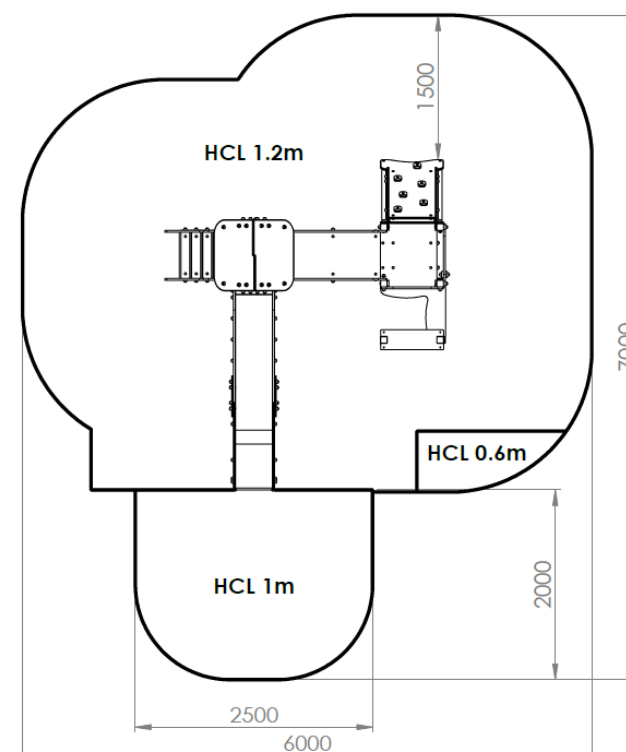

Longueur 3500 mm
Largeur 3000 mm
Hauteur plancher 1200 mm
Hauteur totale 2700 mm

Poteaux inox
Panneaux, planchers polyéthylène
19 mm HDPE500
Visserie INOX

Gamme Néo
Enfants de 2 à 12 ans

Neo21206i

ZONE D'IMPACT

COMPOSEE DE :

- 1 tour, plancher 1200 mm avec toit
- 1 tour, plancher 1200 mm
- 1 passerelle
- 1 escalier
- 1 toboggan fond inox
- 1 plan d'escalade incliné
- 2 panneaux de manipulation
- 1 assise sous tour
- 1 coin rencontre avec assises, comptoir et manipulation

HCL 0.6m : 0.8 m²

HCL 1m : 4.6 m²

HCL 1.2m : 25.4 m²

Surface totale : 30.8 m²

CREATION CONCEPTION & FABRICATION FRANCAISE

La société CREA COMPOSITE se réserve le droit de modifier les modèles présentés dans ses catalogues, sans préavis, dans le seul but de les améliorer et dégage toute responsabilité de toute erreur typographique qui pourrait être relevée. Ce document n'a pas de valeur contractuelle. Les photos et dessins présentés dans nos catalogues ne sont pas contractuels.