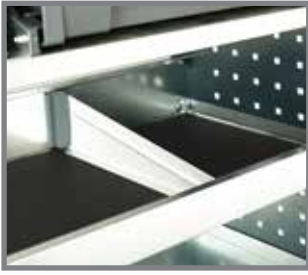

Tablette réglable

Tablette en acier galvanisé. Réglable en hauteur au pas de 25 mm

varioSlide

Tiroir très robuste en ABS monté sur rails

Plan de travail

Transforme votre véhicule en atelier mobile

Support pour varioSort