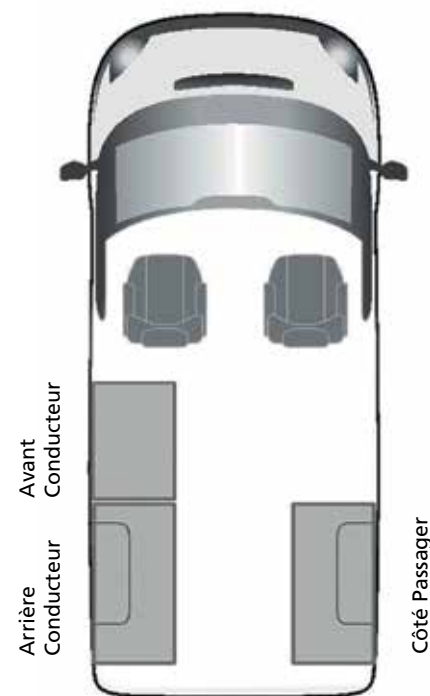

Espace aménageable par véhicule

Le tableau ci-dessous vous permettra d'identifier le kit uno adapté à votre véhicule grâce à un code couleur.

Vous pouvez choisir la combinaison que vous souhaitez à partir des kits présentés aux pages 12 à 23.

Deux kits peuvent être mis côte à côte pour une plus grande capacité de rangement, si l'espace le permet.

Marque	Modèle	Type	Année (à partir de)	Côté Passager	Arrière Conducteur	Avant Conducteur
Citröen	Jumpy	XS	2016			
	Jumpy	M	2016			
	Jumpy	XL	2016			
	Jumper	L1	2014			
	Jumper	L2	2014			
Fiat	Talento	Court	2016			
	Talento	Long	2016			
	Ducato	L1	2014			
	Ducato	L2	2014			
Ford	Transit Custom	L1	2012			
	Transit Custom	L2	2012			
	Transit	L2	2014			
Hyundai	H-1	L1	2008			x
	H350	L2	2014			
Iveco	Daily	L1	2014			
	Daily	L2	2014			
MAN	TGE	L3	2017			

Code Couleur	Kit Longueur (mm)
	775
	1025
	1275