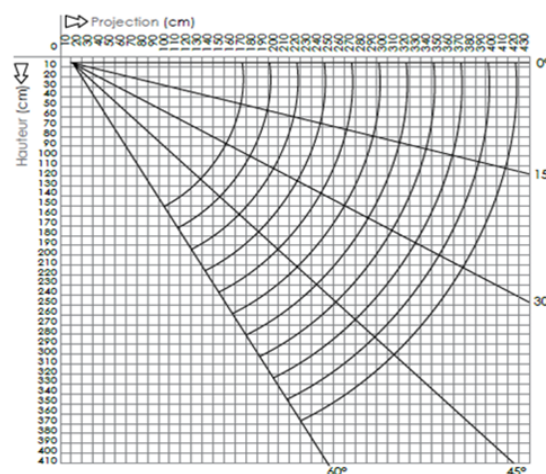

# MEGEVE

MEGEVE est un store semi-coffre idéal pour une pose sur surface spécifique (mur en pierre, granite, meulière). Il offre les avantages d'un store coffre pour la protection de la toile. Son tube 40X40 facilite l'installation pour une pose façade ou plafond et lui offre une rigidité qui lui permet une avancée jusqu'à 3600 mm.

**Largeur :** De 2050 à 7000 mm (attention livré en 1 partie jusqu'à 5940)  
**Avancée :** De 1600, 2100, 2600, 3100, 3600 mm.  
**Mancœuvre :** Treuil ou électrique filaire/radio (A-OK ou SOMFY)  
**Toiles :** Acrylique 300 g/m<sup>2</sup> teintée dans la masse (DICKSON, SATTLER, LATIM, GIOVANARDI)  
**Lambrequin:** indépendant de 250mm  
**Coloris armature:** Peinture époxy blanc RAL 9010, autres RAL possibles en option  
**Type de Pose :** En façade ou plafond  
**Inclinaison :** De 5° à 50°  
**Visserie :** Inox A2  
**Armature :** Monobloc laquée RAL 9010, bras "spin" aluminium laqué traction par chaîne inox  
**Tube d'enroulement :** acier galvanisé diamètre 70/80 rollerbat  
**Poids :** environ 14 kg au mètre linéaire

Encombrents minimum du store fini - 1 paire de bras

Avancée	Largeur min.
1600	2050
2100	2550
2600	3050
3100	3550
3600	4050

tableau de calcul de l'inclinaison

25 avenue de l'Éguillette  
 ZI du Vert Galant  
 95310 Saint Ouen l'Aumône  
 Tel:01 39 98 84 00  
[www.asp-distribution.com](http://www.asp-distribution.com)  
[info@aspgroup.fr](mailto:info@aspgroup.fr)