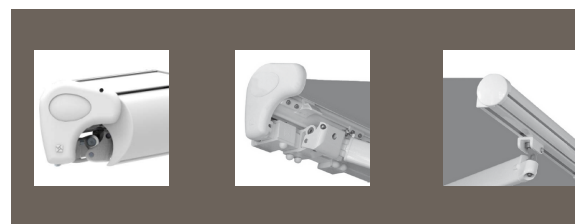

# MEGEVE

MEGEVE est un store semi-coffre idéal pour une pose sur surface spécifique (mur en pierre, granite, meulière). Il offre les avantages d'un store coffre pour la protection de la toile. Son tube 40X40 facilite l'installation pour une pose façade ou plafond et lui offre une rigidité qui lui permet une avancée jusqu'à 3600 mm.

**Largeur :** De 2050 à 7000 mm (attention livré en 1 partie jusqu'à 5940)  
**Avancée :** De 1600, 2100, 2600, 3100, 3600 mm.  
**Mancœuvre :** Treuil ou électrique filaire/radio (A-OK ou SOMFY)  
**Toiles :** Acrylique 300 g/m<sup>2</sup> teintée dans la masse (DICKSON, SATTLER, LATIM, GIOVANARDI)  
**Lambrequin:** indépendant de 250mm  
**Coloris armature:** Peinture époxy blanc RAL 9010, autres RAL possibles en option  
**Type de Pose :** En façade ou plafond  
**Inclinaison :** De 5° à 50°  
**Visserie :** Inox A2  
**Armature :** Monobloc laquée RAL 9010, bras "spin" aluminium laqué traction par chaîne inox  
**Tube d'enroulement :** acier galvanisé diamètre 70/80 rollerbat  
**Poids :** environ 14 kg au mètre linéaire