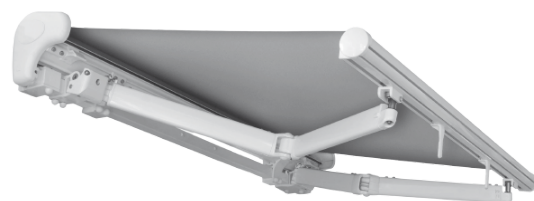

# MEGEVE

MEGEVE est un store semi-coffre idéal pour une pose sur surface spécifique (mur en pierre, granite, meulière). Il offre les avantages d'un store coffre pour la protection de la toile. Son tube 40X40 facilite l'installation pour une pose façade ou plafond et lui offre une rigidité qui lui permet une avancée jusqu'à 3600 mm.

**Largeur :** De 2050 à 7000 mm (attention livré en 1 partie jusqu'à 5940)  
**Avancée :** De 1600, 2100, 2600, 3100, 3600 mm.  
**Mancœuvre :** Treuil ou électrique filaire/radio (A-OK ou SOMFY)  
**Toiles :** Acrylique 300 g/m<sup>2</sup> teintée dans la masse (DICKSON, SATTLER, LATIM, GIOVANARDI)  
**Lambrequin:** indépendant de 250mm  
**Coloris armature:** Peinture époxy blanc RAL 9010, autres RAL possibles en option  
**Type de Pose :** En façade ou plafond  
**Inclinaison :** De 5° à 50°  
**Visserie :** Inox A2  
**Armature :** Monobloc laquée RAL 9010, bras "spin" aluminium laqué traction par chaîne inox  
**Tube d'enroulement :** acier galvanisé diamètre 70/80 rollerbat  
**Poids :** environ 14 kg au mètre linéaire