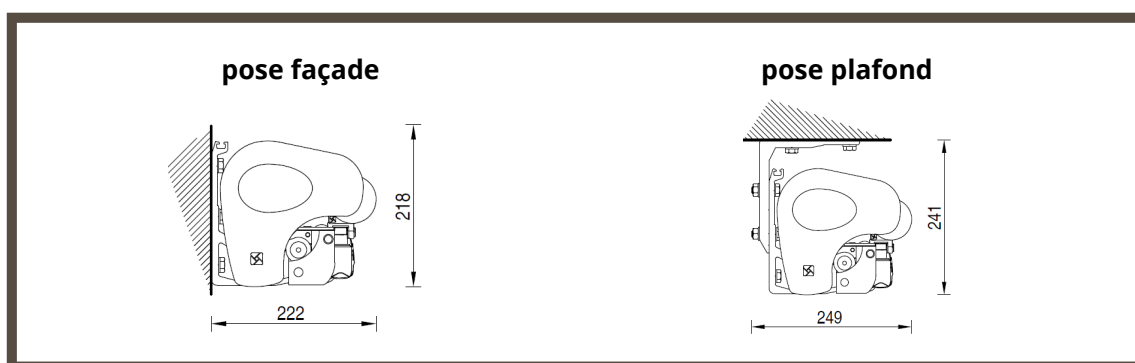

# MEGEVE

MEGEVE est un store semi-coffre idéal pour une pose sur surface spécifique (mur en pierre, granite, meulière). Il offre les avantages d'un store coffre pour la protection de la toile. Son tube 40X40 facilite l'installation pour une pose façade ou plafond et lui offre une rigidité qui lui permet une avancée jusqu'à 3600 mm.

**Largeur :** De 2050 à 7000 mm (attention livré en 1 partie jusqu'à 5940)  
**Avancée :** De 1600, 2100, 2600, 3100, 3600 mm.  
**Mancœuvre :** Treuil ou électrique filaire/radio (A-OK ou SOMFY)  
**Toiles :** Acrylique 300 g/m<sup>2</sup> teintée dans la masse (DICKSON, SATTLER, LATIM, GIOVANARDI)  
**Lambrequin:** indépendant de 250mm  
**Coloris armature:** Peinture époxy blanc RAL 9010, autres RAL possibles en option  
**Type de Pose :** En façade ou plafond  
**Inclinaison :** De 5° à 50°  
**Visserie :** Inox A2  
**Armature :** Monobloc laquée RAL 9010, bras "spin" aluminium laqué traction par chaîne inox  
**Tube d'enroulement :** acier galvanisé diamètre 70/80 rollerbat  
**Poids :** environ 14 kg au mètre linéaire

Encombrents minimum du store fini - 1 paire de bras

Avancée	Largeur min.
1600	2050
2100	2550
2600	3050
3100	3550
3600	4050

tableau de calcul de l'inclinaison

25 avenue de l'Éguillette  
 ZI du Vert Galant  
 95310 Saint Ouen l'Aumône  
 Tel:01 39 98 84 00  
[www.asp-distribution.com](http://www.asp-distribution.com)  
[info@aspgroup.fr](mailto:info@aspgroup.fr)