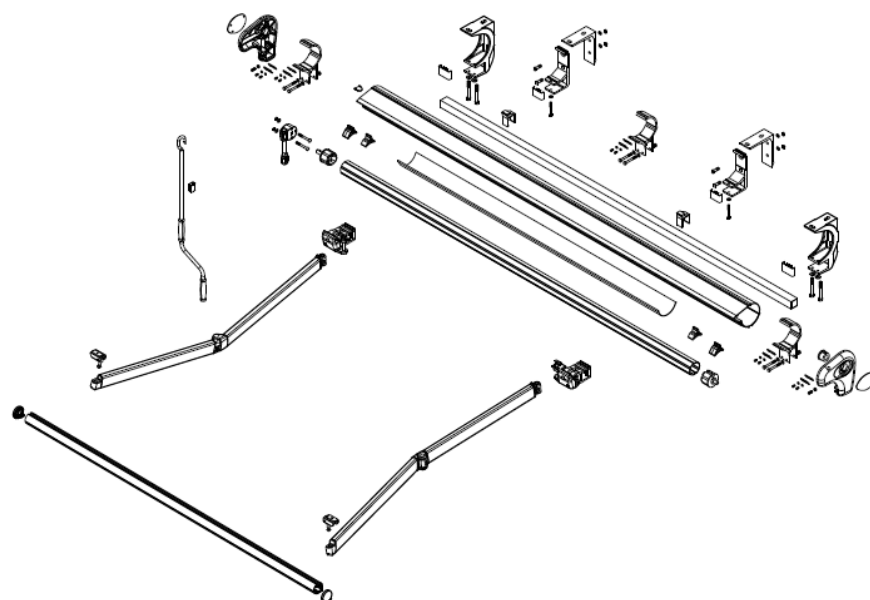

# MEGEVE

MEGEVE est un store semi-coffre idéal pour une pose sur surface spécifique (mur en pierre, granite, meulière). Il offre les avantages d'un store coffre pour la protection de la toile. Son tube 40X40 facilite l'installation pour une pose façade ou plafond et lui offre une rigidité qui lui permet une avancée jusqu'à 3600 mm.

**Largeur :** De 2050 à 7000 mm (attention livré en 1 partie jusqu'à 5940)  
**Avancée :** De 1600, 2100, 2600, 3100, 3600 mm.  
**Mancœuvre :** Treuil ou électrique filaire/radio (A-OK ou SOMFY)  
**Toiles :** Acrylique 300 g/m<sup>2</sup> teintée dans la masse (DICKSON, SATTLER, LATIM, GIOVANARDI)  
**Lambrequin:** indépendant de 250mm  
**Coloris armature:** Peinture époxy blanc RAL 9010, autres RAL possibles en option  
**Type de Pose :** En façade ou plafond  
**Inclinaison :** De 5° à 50°  
**Visserie :** Inox A2  
**Armature :** Monobloc laquée RAL 9010, bras "spin" aluminium laqué traction par chaîne inox  
**Tube d'enroulement :** acier galvanisé diamètre 70/80 rollerbat  
**Poids :** environ 14 kg au mètre linéaire

Encombrents minimum du store fini - 1 paire de bras

Avancée	Largeur min.
1600	2050
2100	2550
2600	3050
3100	3550
3600	4050

tableau de calcul de l'inclinaison

25 avenue de l'Éguillette  
 ZI du Vert Galant  
 95310 Saint Ouen l'Aumône  
 Tel:01 39 98 84 00  
[www.asp-distribution.com](http://www.asp-distribution.com)  
[info@aspgroup.fr](mailto:info@aspgroup.fr)