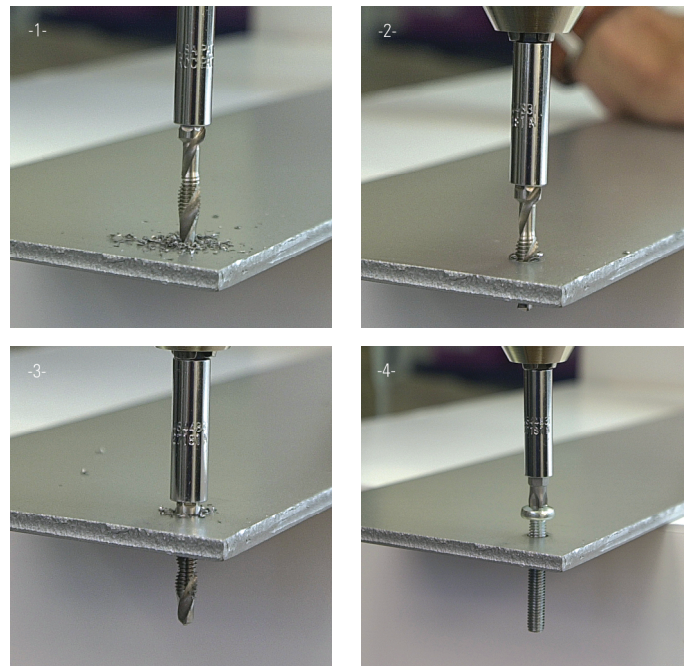

### Forets HSS 1/4" "Prêt à visser"

#### Applications

- Ces forets à emmanchement 6 pans 1/4" permettent 3 opérations successives : perçage (-1-), taraudage (-2-), ébavurage (-3-).
- Après ces 3 opérations effectuées : vissage (-4-).

#### Avantages

- Facilité de mise en oeuvre.
- Gain de temps.

| Code   | Désignation                     | Filetage | Pas en mm | Ø de perç. mm | Long. mm | Maxi tr/min dans métal | Maxi tr/min dans Cu/Alu | Cdt. |
|--------|---------------------------------|----------|-----------|---------------|----------|------------------------|-------------------------|------|
| 830305 | Foret HSS 1/4" Prêt à visser 3  | M 3      | 0,5       | 2,5           | 36       | 1600                   | 1900                    | 1    |
| 830313 | Foret HSS 1/4" Prêt à visser 4  | M 4      | 0,7       | 3,3           | 39       | 1200                   | 1500                    | 1    |
| 830321 | Foret HSS 1/4" Prêt à visser 5  | M 5      | 0,8       | 4,2           | 41       | 950                    | 1200                    | 1    |
| 830330 | Foret HSS 1/4" Prêt à visser 6  | M 6      | 1,0       | 5,0           | 44       | 800                    | 950                     | 1    |
| 830348 | Foret HSS 1/4" Prêt à visser 8  | M 8      | 1,3       | 6,8           | 50       | 600                    | 700                     | 1    |
| 830356 | Foret HSS 1/4" Prêt à visser 10 | M 10     | 1,5       | 8,5           | 59       | 450                    | 550                     | 1    |