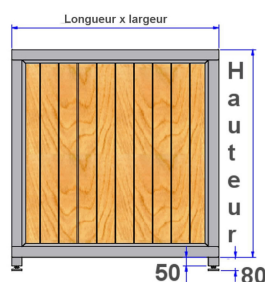

GAMME : KULTURA

MODÈLE : JARDINIÈRE

Kultura, un mobilier identifiable pour personnaliser vos infrastructures collectives. Oxygéner et améliorer le cadre de vie de l'espace public en le rendant toujours plus accueillant, c'est la vocation du mobilier de fleurissement. La jardinière Kultura bénéficie également de nombreux autres attraits :

DIMENSIONS

Longueur : 1200mm
Largeur : 1200mm
Hauteur : 1200mm \ Longueur : 1400mm
Largeur : 1400mm
Hauteur : 600mm \ Longueur : 600mm

AUTRES DIMENSIONS

Hauteur : 1200mm \ Longueur : 700mm
Largeur : 700mm
Hauteur : 700mm \ Longueur : 800mm
Largeur : 800mm