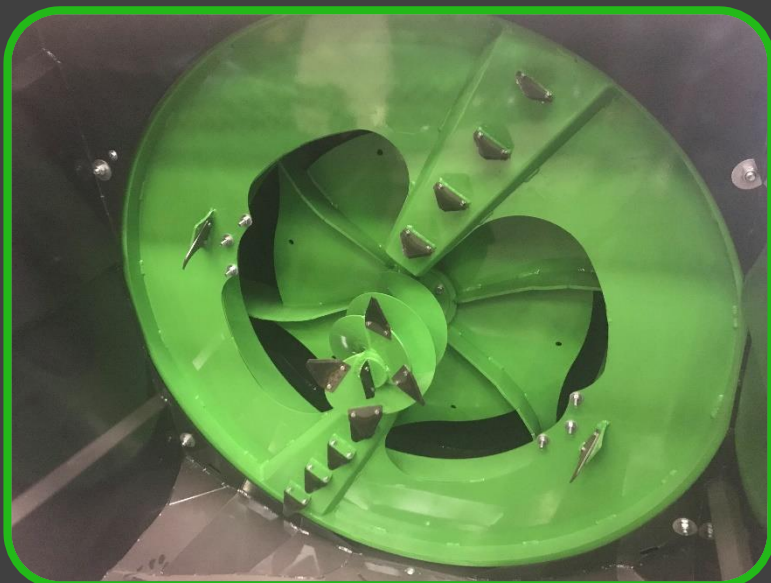

Draai pijp 180°

Meer afbeeldingen en informatie te vinden op onze website www.vdw.be