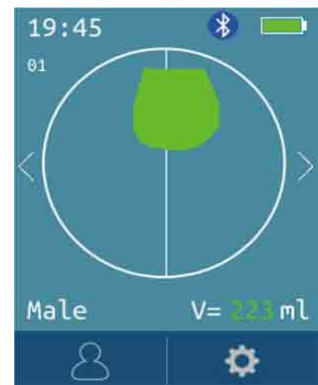

Visualisation de la Vessie en mode Expert / Facile / Intelligent