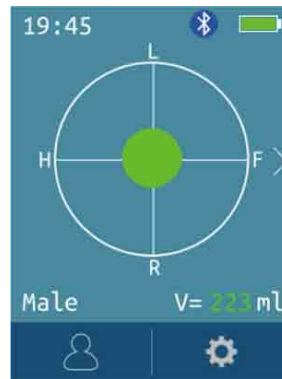

Visualisation de la Vessie en mode Expert / Facile / Intelligent