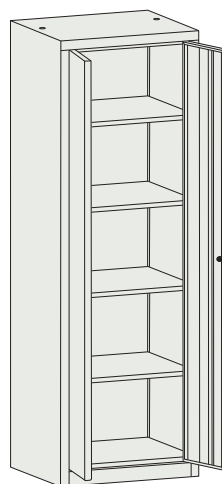

Armoires d'entretien

Les armoires d'entretien sont indispensables pour stocker les vêtements, les nettoyeurs ménagers, seaux, balais...
En fonction des besoins, les armoires peuvent être équipées de 4 étagères fixes ou divisée en 2 : une partie avec 4 étagères et une partie penderie (CCM612D SP) ou une partie avec 4 étagères et une partie permettant le rangement de seaux et balais (CB611D SP).

Équipement possible :

- Coiffe de toit inclinée.

Référence	CCB 611 DSP
Code	SAU 0401030501
Nombre de portes	2
Nombre de colonnes	1
Nombre d'étagères	4 (2 réglables au milieu)
Dimensions (en mm)	
Hauteur	1800
Largeur	600
Profondeur	500

Nuancier RAL 17 couleurs sans supplément

Ce tableau a pour seul but de présenter les couleurs. Pour plus de précision munissez vous d'une palette RAL. Nous nous réservons la possibilité d'avoir de petites différences par rapport aux couleurs données, ce qui ne peut pas être une raison de réclamation. Nous nous réservons également la possibilité de mettre en œuvre des changements de conception de notre production, sans changements des fonctionnalités, ce qui peut avoir une légère influence sur l'aspect du produit. La couleur des produits sur les photographies de catalogue peuvent légèrement différer par rapport au produit réel.

Équipements :

Étagères fixes ou réglables selon modèles d'armoires

Référence	CCR 611 DSP	CCM 612 DSP
Code	SAU 0401030201	SAU 0401030401
Nombre de portes		2
Nombre de colonnes		1
Nombre d'étagères	4 étagères fixes	4 étagères fixes
Dimensions (en mm)		
Hauteur		1800
Largeur		600
Profondeur		500