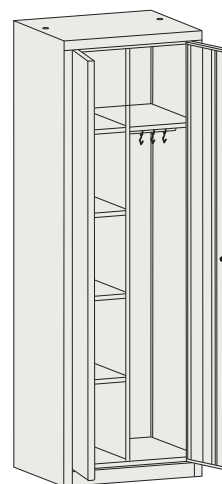

Armoires d'entretien

Les armoires d'entretien sont indispensables pour stocker les vêtements, les nettoyeurs ménagers, seaux, balais...
En fonction des besoins, les armoires peuvent être équipées de 4 étagères fixes ou divisée en 2 : une partie avec 4 étagères et une partie penderie (CCM612D SP) ou une partie avec 4 étagères et une partie permettant le rangement de seaux et balais (CB611D SP).

Équipement possible :

- Coiffe de toit inclinée.

Référence	CCB 611 DSP
Code	SAU 0401030501
Nombre de portes	2
Nombre de colonnes	1
Nombre d'étagères	4 (2 réglables au milieu)
Dimensions (en mm)	
Hauteur	1800
Largeur	600
Profondeur	500

Nuancier RAL 17 couleurs sans supplément

Ce tableau a pour seul but de présenter les couleurs. Pour plus de précision munissez vous d'une palette RAL. Nous nous réservons la possibilité d'avoir de petites différences par rapport aux couleurs données, ce qui ne peut pas être une raison de réclamation. Nous nous réservons également la possibilité de mettre en œuvre des changements de conception de notre production, sans changements des fonctionnalités, ce qui peut avoir une légère influence sur l'aspect du produit. La couleur des produits sur les photographies de catalogue peuvent légèrement différer par rapport au produit réel.

Équipements :

Étagères fixes ou réglables selon modèles d'armoires

Référence	CCR 611 DSP	CCM 612 DSP
Code	SAU 0401030201	SAU 0401030401
Nombre de portes		2
Nombre de colonnes		1
Nombre d'étagères	4 étagères fixes	4 étagères fixes
Dimensions (en mm)		
Hauteur		1800
Largeur		600
Profondeur		500