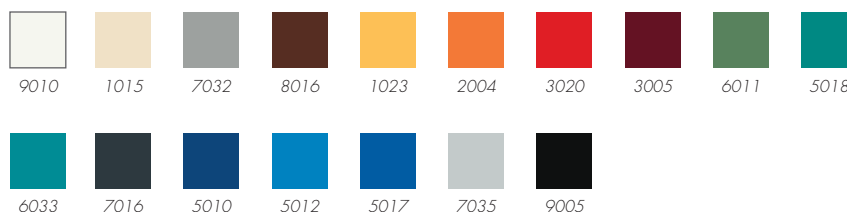

Nuancier RAL 17 couleurs sans supplément

Ce tableau a pour seul but de présenter les couleurs. Pour plus de précision munissez vous d'une palette RAL. Nous nous réservons la possibilité d'avoir de petites différences par rapport aux couleurs données, ce qui ne peut pas être une raison de réclamation. Nous nous réservons également la possibilité de mettre en œuvre des changements de conception de notre production, sans changements des fonctionnalités, ce qui peut avoir une légère influence sur l'aspect du produit. La couleur des produits sur les photographies de catalogue peuvent légèrement différer par rapport au produit réel.