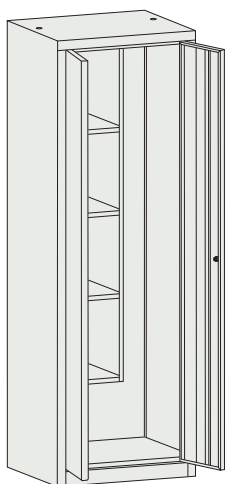

Armoires d'entretien

Les armoires d'entretien sont indispensables pour stocker les vêtements, les nettoyeurs ménagers, seaux, balais...
En fonction des besoins, les armoires peuvent être équipées de 4 étagères fixes ou divisée en 2 : une partie avec 4 étagères et une partie penderie (CCM612D SP) ou une partie avec 4 étagères et une partie permettant le rangement de seaux et balais (CB611D SP).

Équipement possible :

- Coiffe de toit inclinée.

Référence	CCB 611 DSP
Code	SAU 0401030501
Nombre de portes	2
Nombre de colonnes	1
Nombre d'étagères	4 (2 réglables au milieu)
Dimensions (en mm)	
Hauteur	1800
Largeur	600
Profondeur	500

Équipements :

Étagères fixes ou réglables selon modèles d'armoires

Référence	CCR 611 DSP	CCM 612 DSP
Code	SAU 0401030201	SAU 0401030401
Nombre de portes		2
Nombre de colonnes		1
Nombre d'étagères	4 étagères fixes	4 étagères fixes
Dimensions (en mm)		
Hauteur		1800
Largeur		600
Profondeur		500