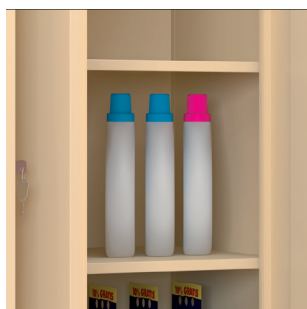

Armoires d'entretien

Les armoires d'entretien sont indispensables pour stocker les vêtements, les nettoyeurs ménagers, seaux, balais...
En fonction des besoins, les armoires peuvent être équipées de 4 étagères fixes ou divisée en 2 : une partie avec 4 étagères et une partie penderie (CCM612D SP) ou une partie avec 4 étagères et une partie permettant le rangement de seaux et balais (CB611D SP).

Équipement possible :

- Coiffe de toit inclinée.

Référence	CCB 611 DSP
Code	SAU 0401030501
Nombre de portes	2
Nombre de colonnes	1
Nombre d'étagères	4 (2 réglables au milieu)
Dimensions (en mm)	
Hauteur	1800
Largeur	600
Profondeur	500

Équipements :

Étagères fixes ou réglables selon modèles d'armoires

Référence	CCR 611 DSP	CCM 612 DSP
Code	SAU 0401030201	SAU 0401030401
Nombre de portes		2
Nombre de colonnes		1
Nombre d'étagères	4 étagères fixes	4 étagères fixes
Dimensions (en mm)		
Hauteur		1800
Largeur		600
Profondeur		500