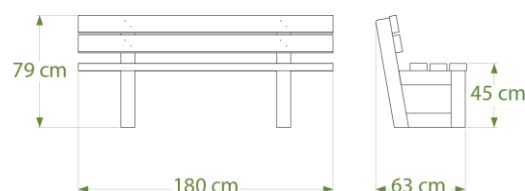

## Table de pique-nique ESCAPADE

ref. 02.3

- Hauteur 77 cm, largeur 66 cm
- Longueur 180 cm
- Plateau composé de lattes de section 5x12 cm renforcées
- Fixation par 2 goujons d'ancrage ref. GOUJ180 en option
- Poids : 95 kg
- Livrée montée

## Banquette ESCAPADE ref. 02.2

- Hauteur 45 cm, largeur 40 cm
- Longueur 180 cm
- Assise composée de 3 lattes de section 5 x 12 cm renforcées
- Fixation par 2 goujons d'ancrage ref. GOUJ180 en option
- Poids : 53 kg
- Livrée montée

## Banc ESCAPADE ref. 02.1

- Hauteur 79 cm, largeur 63 cm
- Longueur 180 cm
- Assise composée de lattes de section 5 x 12 cm renforcées
- Fixation par 2 goujons d'ancrage ref. GOUJ180 en option
- Poids : 85 kg
- Livré monté

## Banquette ESCAPADE ref. 02.2

- Hauteur 45 cm, largeur 40 cm
- Longueur 180 cm
- Assise composée de 3 lattes de section 5 x 12 cm renforcées
- Fixation par 2 goujons d'ancrage ref.GOUJ180 en option
- Poids : 53 kg
- Livrée montée