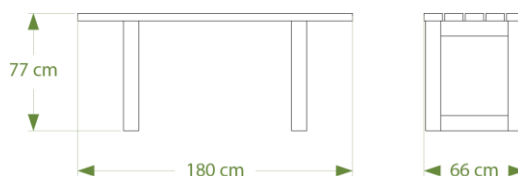

## Table de pique-nique ESCAPADE

ref. 02.3

- Hauteur 77 cm, largeur 66 cm
- Longueur 180 cm
- Plateau composé de lattes de section 5x12 cm renforcées
- Fixation par 2 goujons d'ancrage ref. GOUJ180 en option
- Poids : 95 kg
- Livrée montée

## Banquette ESCAPADE ref. 02.2

- Hauteur 45 cm, largeur 40 cm
- Longueur 180 cm
- Assise composée de 3 lattes de section 5 x 12 cm renforcées
- Fixation par 2 goujons d'ancrage ref. GOUJ180 en option
- Poids : 53 kg
- Livrée montée

## Table de pique-nique ESCAPADE

PMR ref. 02.3.PMR

- Hauteur 77 cm, largeur 66 cm
- Longueur 240 cm
- Plateau composé de lattes de section 5x12 cm renforcées
- Fixation par 2 goujons d'ancrage ref. GOUJ180 en option
- Poids : 110 kg
- Livrée montée

## Banquette ESCAPADE ref. 02.2

- Hauteur 45 cm, largeur 40 cm
- Longueur 180 cm
- Assise composée de 3 lattes de section 5 x 12 cm renforcées
- Fixation par 2 goujons d'ancrage ref.GOUJ180 en option
- Poids : 53 kg
- Livrée montée