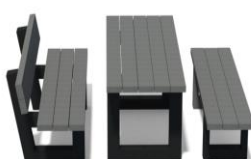

## Table de pique-nique ESCAPADE

ref. 02.3

- Hauteur 77 cm, largeur 66 cm
- Longueur 180 cm
- Plateau composé de lattes de section 5x12 cm renforcées
- Fixation par 2 goujons d'ancrage ref. GOUJ180 en option
- Poids : 95 kg
- Livrée montée

Panachage latte et pieds possible

Différentes configurations table/banc/banquette possibles

Grand Confort

Médium

Standard

Lattes renforcées

## Banquette ESCAPADE ref. 02.2

- Hauteur 45 cm, largeur 40 cm
- Longueur 180 cm
- Assise composée de 3 lattes de section 5 x 12 cm renforcées
- Fixation par 2 goujons d'ancrage ref. GOUJ180 en option
- Poids : 53 kg
- Livrée montée

## Banquette ESCAPADE ref. 02.2

- Hauteur 45 cm, largeur 40 cm
- Longueur 180 cm
- Assise composée de 3 lattes de section 5 x 12 cm renforcées
- Fixation par 2 goujons d'ancrage ref.GOUJ180 en option
- Poids : 53 kg
- Livrée montée