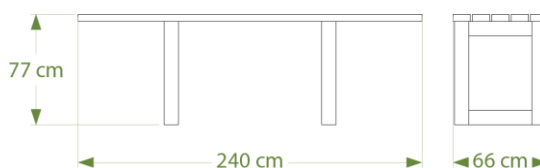

## Banquette ESCAPADE ref. 02.2

- Hauteur 45 cm, largeur 40 cm
- Longueur 180 cm
- Assise composée de 3 lattes de section 5 x 12 cm renforcées
- Fixation par 2 goujons d'ancrage ref. GOUJ180 en option
- Poids : 53 kg
- Livrée montée

## Banc ESCAPADE ref. 02.1

- Hauteur 79 cm, largeur 63 cm
- Longueur 180 cm
- Assise composée de lattes de section 5 x 12 cm renforcées
- Fixation par 2 goujons d'ancrage ref. GOUJ180 en option
- Poids : 85 kg
- Livré monté

## Table de pique-nique ESCAPADE

PMR ref. 02.3.PMR

- Hauteur 77 cm, largeur 66 cm
- Longueur 240 cm
- Plateau composé de lattes de section 5x12 cm renforcées
- Fixation par 2 goujons d'ancrage ref. GOUJ180 en option
- Poids : 110 kg
- Livrée montée

## Banquette ESCAPADE ref. 02.2

- Hauteur 45 cm, largeur 40 cm
- Longueur 180 cm
- Assise composée de 3 lattes de section 5 x 12 cm renforcées
- Fixation par 2 goujons d'ancrage ref.GOUJ180 en option
- Poids : 53 kg
- Livrée montée