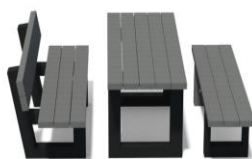

## Table de pique-nique ESCAPADE

PMR ref. 02.3.PMR

- Hauteur 77 cm, largeur 66 cm
- Longueur 240 cm
- Plateau composé de lattes de section 5x12 cm renforcées
- Fixation par 2 goujons d'ancrage ref. GOUJ180 en option
- Poids : 110 kg
- Livrée montée

Panachage latte et pieds possible

Différentes configurations table/banc/banquette possibles

Grand Confort

Médium

Standard

Lattes renforcées

## Banquette ESCAPADE ref. 02.2

- Hauteur 45 cm, largeur 40 cm
- Longueur 180 cm
- Assise composée de 3 lattes de section 5 x 12 cm renforcées
- Fixation par 2 goujons d'ancrage ref.GOUJ180 en option
- Poids : 53 kg
- Livrée montée