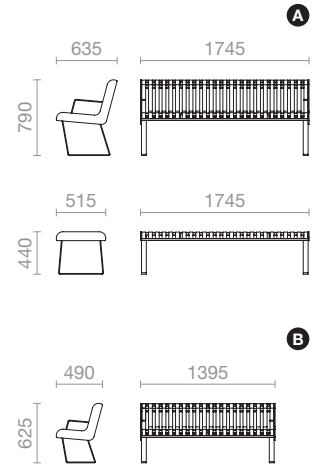

# PASTEL

Bench, Backless Bench, Bench children

Banc, Banquette, Banc enfant

Banc enfants / Children Bench  
Kinder Bench / Banco niños

- Vert Blanc  
Pastel Green
- Turquoise Pastel  
Pastel Turquoise
- Lilas Bleu  
Blue Lilac
- Rose Clair  
Light Pink
- Jaune Pastel  
Pastel Yellow
- Orangé Saumon  
Salmon Range
- Bleu Pastel  
Pastel Blue
- Gris Graphite  
Graphite Grey

**Assise :**

Lames acier métallisé et thermolaqué ép. 4 mm

**Structure :**

Fer plat acier métallisé et thermolaqué ép. 8 mm

**Seat :**

Metal coated and hot lacquered steel slats th. 4 mm

**Structure :**

Metal coated and hot lacquered steel flat bar th. 8 mm

**Sitzfläche :**

Metallisierter und einbrennlackierter Flachstahl, 4 mm stark

**Struktur :**

Metallisierter und einbrennlackierter Flacheisen, 8 mm stark

**Asiento :**

Láminas de acero metalizado y termolacado gr. 4 mm

**Estructura :**

Hierro plano acero metalizado y termolacado gr. 8 mm