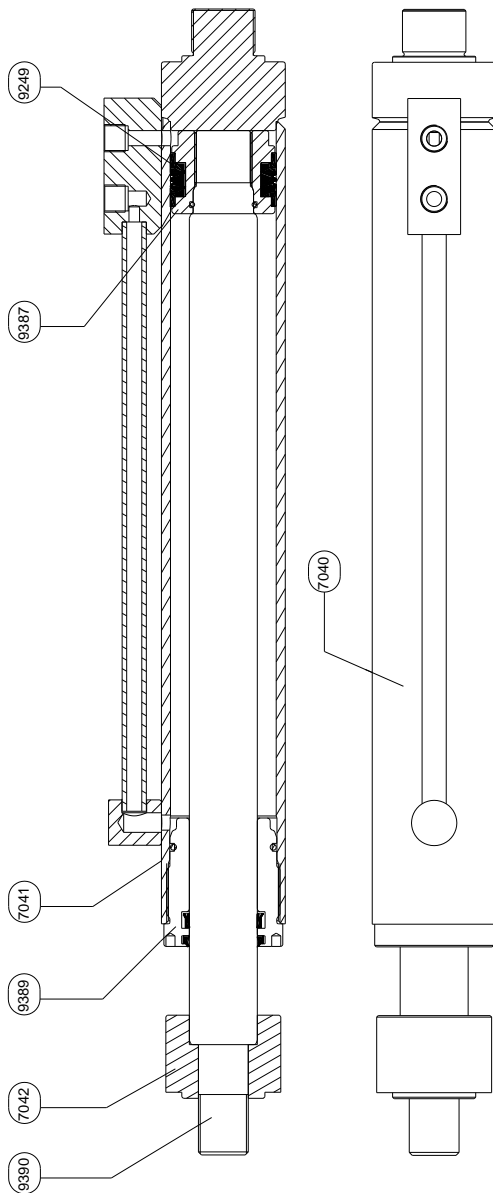

LISTE PCS DÉTACHÉES VÉRINS 7040 (SÉRIE RLO)

7040	Vérin
7041	Tube de vérin
7042	Couvercle
9249	Pochette de joints
9387	Piston
9389	Vis à tête
9390	Tige du piston

© 2010 Bakker Hydraulic Products BV  
 Nijverheidsweg 6  
 6662 NG Elst (Gld) Pays-Bas