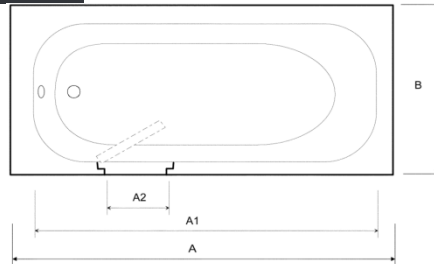

A = 1700 mm B = 780 mm C = 600 mm
A1 = 1520 mm C1 = 220 mm
A2 = 380 mm
A3 = 380 mm

Rattachée à la notion de bien-être et de détente, la baignoire traditionnelle devient un obstacle progressivement infranchissable pour une personne âgée se traduisant par des difficultés d'enjambement et risques de chutes. IDHRA propose une gamme de baignoires à porte qui prolongera le plaisir d'un vrai bain aussi longtemps que possible. Le système d'ouverture de la porte simple et sûr, associé à un seuil bas permet à l'utilisateur de rentrer en toute indépendance et toute sécurité dans la baignoire

- Baignoire à porte rectangulaire position allongée
- Porte à gauche – Possibilité d'avoir l'ouverture à droite
- Joint de porte en silicone extrudé
- Ouverture de la porte vers l'intérieur
- Dimension : 1700 x 780 mm
- Contenance : 220 Litres + poids de la personne
- Débit d'évacuation : 75 Litres/min
- Baignoire livrée avec siphon, commande de vidage et trop plein
- Baignoire équipée d'un robinet thermostatique avec butée de température - 45 Litres/minutes - Inverseur robinet/douche
- Matériau : polyester renforcée par fibre de verre
- Dossier ergonomique (hauteur haut du dossier 70 mm)
- Accoudoirs incorporés
- Structure porteuse en acier galvanisé sur pieds ajustables en hauteur

Dimension

1700 mm x 780 mm
1700 mm x 780 mm

Finition

Porte à gauche
Porte à droite

Référence

BP 00 310 B
BP 00 340 B