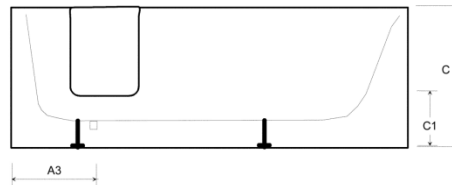

A = 1700 mm B = 780 mm C = 600 mm
A1 = 1520 mm C1 = 220 mm
A2 = 380 mm
A3 = 380 mm

Rattachée à la notion de bien-être et de détente, la baignoire traditionnelle devient un obstacle progressivement infranchissable pour une personne âgée se traduisant par des difficultés d'enjambement et risques de chutes. IDHRA propose une gamme de baignoires à porte qui prolongera le plaisir d'un vrai bain aussi longtemps que possible. Le système d'ouverture de la porte simple et sûr, associé à un seuil bas permet à l'utilisateur de rentrer en toute indépendance et toute sécurité dans la baignoire

- Baignoire à porte rectangulaire position allongée
- Porte à gauche – Possibilité d'avoir l'ouverture à droite
- Joint de porte en silicone extrudé
- Ouverture de la porte vers l'intérieur
- Dimension : 1700 x 780 mm
- Contenance : 220 Litres + poids de la personne
- Débit d'évacuation : 75 Litres/min
- Baignoire livrée avec siphon, commande de vidage et trop plein
- Baignoire équipée d'un robinet thermostatique avec butée de température - 45 Litres/minutes - Inverseur robinet/douche
- Matériau : polyester renforcée par fibre de verre
- Dossier ergonomique (hauteur haut du dossier 70 mm)
- Accoudoirs incorporés
- Structure porteuse en acier galvanisé sur pieds ajustables en hauteur

Dimension

1700 mm x 780 mm
1700 mm x 780 mm

Finition

Porte à gauche
Porte à droite

Référence

BP 00 310 B
BP 00 340 B