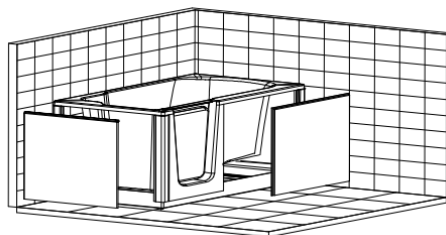

A = 1700 mm B = 780 mm C = 600 mm
A1 = 1520 mm C1 = 220 mm
A2 = 380 mm
A3 = 380 mm

Rattachée à la notion de bien-être et de détente, la baignoire traditionnelle devient un obstacle progressivement infranchissable pour une personne âgée se traduisant par des difficultés d'enjambement et risques de chutes. IDHRA propose une gamme de baignoires à porte qui prolongera le plaisir d'un vrai bain aussi longtemps que possible. Le système d'ouverture de la porte simple et sûr, associé à un seuil bas permet à l'utilisateur de rentrer en toute indépendance et toute sécurité dans la baignoire

- Baignoire à porte rectangulaire position allongée
- Porte à gauche – Possibilité d'avoir l'ouverture à droite
- Joint de porte en silicone extrudé
- Ouverture de la porte vers l'intérieur
- Dimension : 1700 x 780 mm
- Contenance : 220 Litres + poids de la personne
- Débit d'évacuation : 75 Litres/min
- Baignoire livrée avec siphon, commande de vidage et trop plein
- Baignoire équipée d'un robinet thermostatique avec butée de température - 45 Litres/minutes - Inverseur robinet/douche
- Matériau : polyester renforcée par fibre de verre
- Dossier ergonomique (hauteur haut du dossier 70 mm)
- Accoudoirs incorporés
- Structure porteuse en acier galvanisé sur pieds ajustables en hauteur

Dimension

1700 mm x 780 mm
1700 mm x 780 mm

Finition

Porte à gauche
Porte à droite

Référence

BP 00 310 B
BP 00 340 B