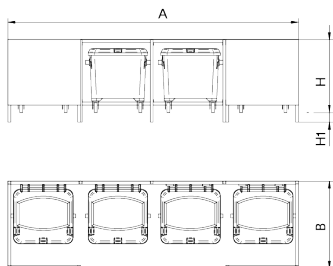

Paravent cache-conteneurs avec double objectif :

- Embellir un espace qui normalement n'est pas très esthétique.
- Promouvoir et faire connaître la beauté de la commune.

Ref.	A	B	H	H1
VCD2	3000	1800	1500	200
VCD3	4500	1800	1500	200
VCD4	6000	1800	1500	200

SB

Son système modulaire permet de créer des structures selon le nombre de conteneurs ou la zone à cacher.  
Fabriqué en acier galvanisé et plaque Dibond fixée sur la partie avant avec tôle anti-graffiti.