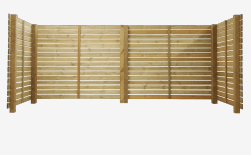

EKA  
VCDP12

Hide  
VCC1

Paravent cache-conteneurs avec vynile personnalisé afin de le rendre unique et exclusif.

**La meilleure solution** pour que les conteneurs de recyclage n'aient pas un impact visuel négatif et embellissent l'espace public avec des images touristiques de la commune.

Paravent cache-conteneurs avec double objectif :

- Embellir un espace qui normalement n'est pas très esthétique.
- Promouvoir et faire connaître la beauté de la commune.

Ref.	A	B	H	H1
VCD2	3000	1800	1500	200
VCD3	4500	1800	1500	200
VCD4	6000	1800	1500	200

SB

Son système modulaire permet de créer des structures selon le nombre de conteneurs ou la zone à cacher.  
Fabriqué en acier galvanisé et plaque Dibond fixée sur la partie avant avec tôle anti-graffiti.