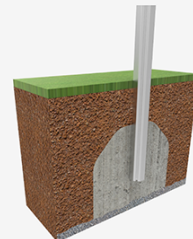

EKA  
VCDP12

Hide  
VCC1

Paravent cache-conteneurs avec vynile personnalisé afin de le rendre unique et exclusif.

**La meilleure solution** pour que les conteneurs de recyclage n'aient pas un impact visuel négatif et embellissent l'espace public avec des images touristiques de la commune.

Paravent cache-conteneurs avec double objectif :

- Embellir un espace qui normalement n'est pas très esthétique.
- Promouvoir et faire connaître la beauté de la commune.

Ref.	A	B	H	H1
VCD2	3000	1800	1500	200
VCD3	4500	1800	1500	200
VCD4	6000	1800	1500	200

SB

Son système modulaire permet de créer des structures selon le nombre de conteneurs ou la zone à cacher.  
Fabriqué en acier galvanisé et plaque Dibond fixée sur la partie avant avec tôle anti-graffiti.