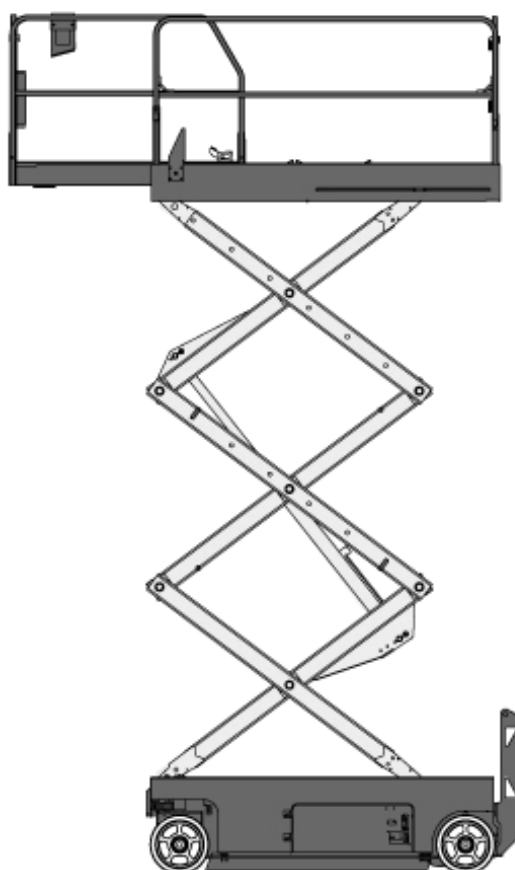

CISEAUX Électrique

N°Azur 0 810 040 200
PRIX APPEL LOCAL

C10EG

Réf : Genie GS2646

Caractéristiques techniques

Hauteur de travail	9,92 m
Hauteur plancher	7,92 m
Déport horizontal	0,91 m
Capacité de charge	454 kg
Longueur hors-tout	2,41 m
Largeur totale	1,17 m
Hauteur hors-tout	2,26 / 1.68 m
Dimensions du panier	1,15 x 2.26 / 3,18 m
Moteur	Electrique 24 V
Pente admissible	30%
Pneus	Non marquants 38 x 13 x 28 cm
Poids	2 447 kg