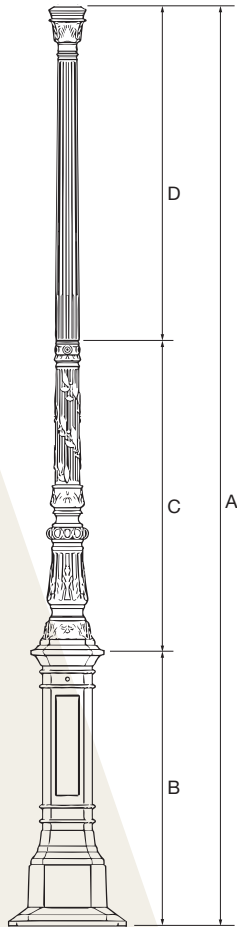

ACROPOLE

ALLIANCE RÉUSSIE

La rigueur de la borne carrée et l'exubérance des motifs floraux lui donnent une allure élancée et solidement implantée au sol. Le fût d'Acropole marie cannelures et lierre dans sa première partie. Sa seconde partie, uniquement cannelée, varie pour permettre au mât d'atteindre une hauteur maximale de 5 m 40.

- Fabriqué en fonte d'acier
- Raccord 3/4" GAZ mâle en tête de mât pour luminaire ou fixation console en top sur demande

SUCCESSFUL BLEND

The rigorousness of the square bollard and the exuberance of floral motifs give this model a sleek allure firmly planted in the ground. The first part of the Acropole mast blends fluting and ivy. Its second part, which is simply fluted, varies to allow the mast to attain a maximum height of 5 m 40.

- Made of cast steel
- Post-top 3/4" BSPT male coupling for luminaire or post-top bracket fixation on request

ACROPOLE

ENTRE-AXES / CENTER TO CENTER

Semelle 4 tiges
Base plate
with 4 anchor bolts

Tige 20/18 x 400
Anchor bolt 20/18 x 400

Narbonne

DIMENSIONS (mm) / DIMENSIONS (mm)		ACROPOLE							
A	Réf. / Ref.	3600	360	4600	460	5070	507	5400	540
B		1420		1420		1420		1420	
C		1545		1545		1545		1545	
D		700		1700		2170		2470	
Porte / Door		450 x 100		450 x 100		450 x 100		450 x 100	