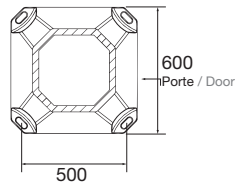

ACROPOLE

ALLIANCE RÉUSSIE

La rigueur de la borne carrée et l'exubérance des motifs floraux lui donnent une allure élancée et solidement implantée au sol. Le fût d'Acropole marie cannelures et lierre dans sa première partie. Sa seconde partie, uniquement cannelée, varie pour permettre au mât d'atteindre une hauteur maximale de 5 m 40.

- Fabriqué en fonte d'acier
- Raccord 3/4" GAZ mâle en tête de mât pour luminaire ou fixation console en top sur demande

SUCCESSFUL BLEND

The rigorousness of the square bollard and the exuberance of floral motifs give this model a sleek allure firmly planted in the ground. The first part of the Acropole mast blends fluting and ivy. Its second part, which is simply fluted, varies to allow the mast to attain a maximum height of 5 m 40.

- Made of cast steel
- Post-top 3/4" BSPT male coupling for luminaire or post-top bracket fixation on request

ACROPOLE

ENTRE-AXES / CENTER TO CENTER

Semelle 4 tiges
Base plate
with 4 anchor bolts

Tige 20/18 x 400
Anchor bolt 20/18 x 400

Narbonne

DIMENSIONS (mm) / DIMENSIONS (mm)		ACROPOLE							
A	Réf. / Ref.	3600	360	4600	460	5070	507	5400	540
B		1420		1420		1420		1420	
C		1545		1545		1545		1545	
D		700		1700		2170		2470	
Porte / Door		450 x 100		450 x 100		450 x 100		450 x 100	