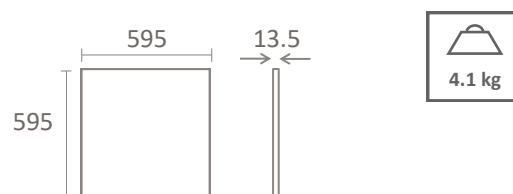

Référence	Modèle	Puissance	Température de couleur	Flux lumineux lumineux
2514320	NOVAD 600 x 600 IP65	54W	3000K	5335 lm
2514322	NOVAD 600 x 600 IP65	54W	4000K	5448 lm