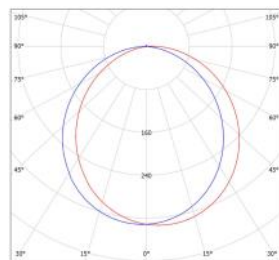

Référence	Modèle	Puissance	Température de couleur	Flux lumineux lumineux
2514320	NOVAD 600 x 600 IP65	54W	3000K	5335 lm
2514322	NOVAD 600 x 600 IP65	54W	4000K	5448 lm