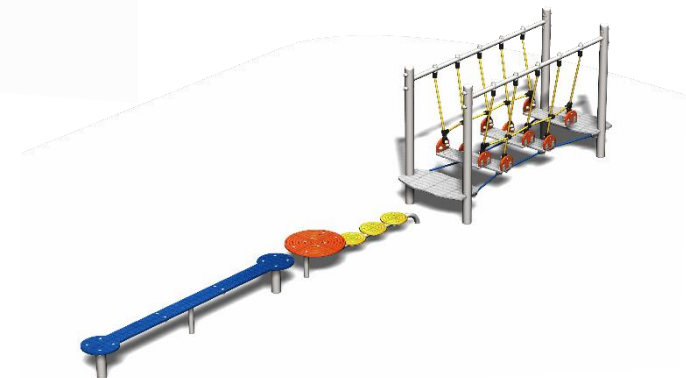

Échanger

Resentir

Ramper

Sauter

Se Balancer

COMPOSITION

Pas japonais	1
Pont de corde mobile	1
Poutre d'équilibre	1

Poteaux inox RONDS Ø76.1mm
Plancher HDPE