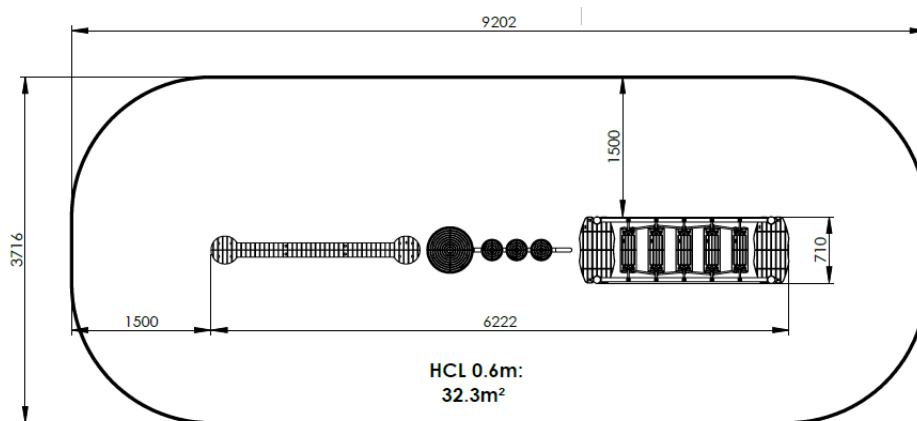

Échanger

Resentir

Ramper

Sauter

Se Balancer

COMPOSITION

Pas japonais	1
Pont de corde mobile	1
Poutre d'équilibre	1

Poteaux inox RONDS Ø76.1mm
Plancher HDPE