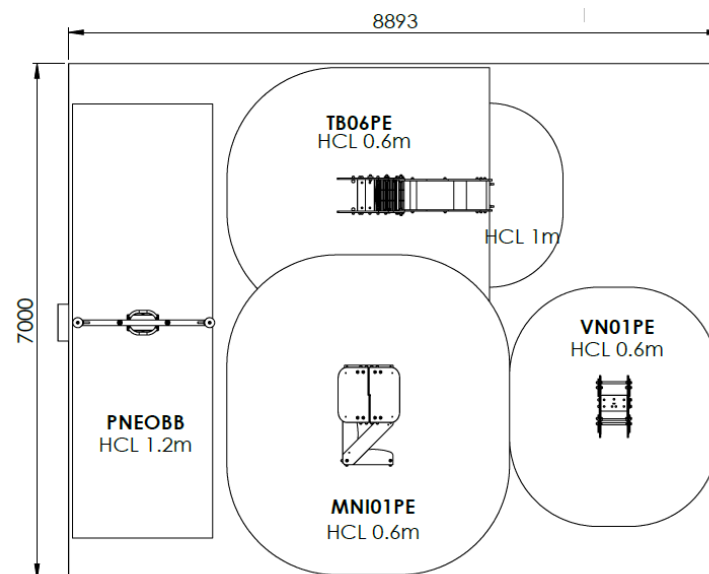

Jeux entièrement réalisés en poteaux et traverses INOX et Polyéthylène 19 mm HDPE500
Visserie Inox M10
Balançoires sur chaînes INOX

Kit Néo6

ZONE D'IMPACT

Gamme Néo
Enfants de 6 mois à 5 ans

COMPOSEE DE

- 1 jeu ressort vn01pe
- 1 maisonnette mn0
- 1 toboggan tb06pe
- 1 pneobb

HCL 0.6m : 30 m²
HCL 1m : 4.6 m²
HCL 1.2m : 13.2 m²

Surface totale : 62.25 m²

CREATION CONCEPTION & FABRICATION FRANCAISE

La société CRLA COMPOSITE se réserve le droit de modifier les modèles présentés dans ses catalogues, sans préavis, dans le seul but de les améliorer et dégage toute responsabilité de toute erreur typographique qui pourrait être relevée. Ce document n'a pas de valeur contractuelle. Les photos et dessins présentés dans nos catalogues ne sont pas contractuels.