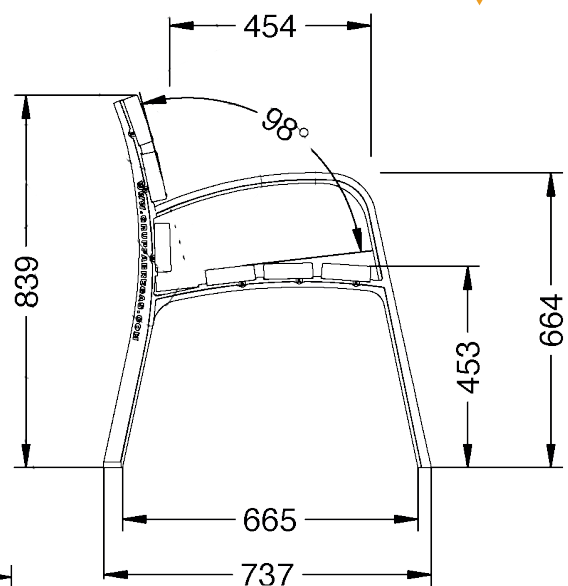

Vue de côté droite ▼

▼ Vue de face

Vue du haut ►

Banc FOIX

Réf. 7109

- Banc fonte et en bois
- Pieds en fonte ductile peint en polyester oxy cuit
- 6 lattes en bois techniques
- Vis en acier inoxydable
- Ancrage à encastrement avec 4 vis (DIN 933 M10x100 mm)

Matériaux : Fonte ductile, Bois technique et acier inoxydable

Poids : Kg