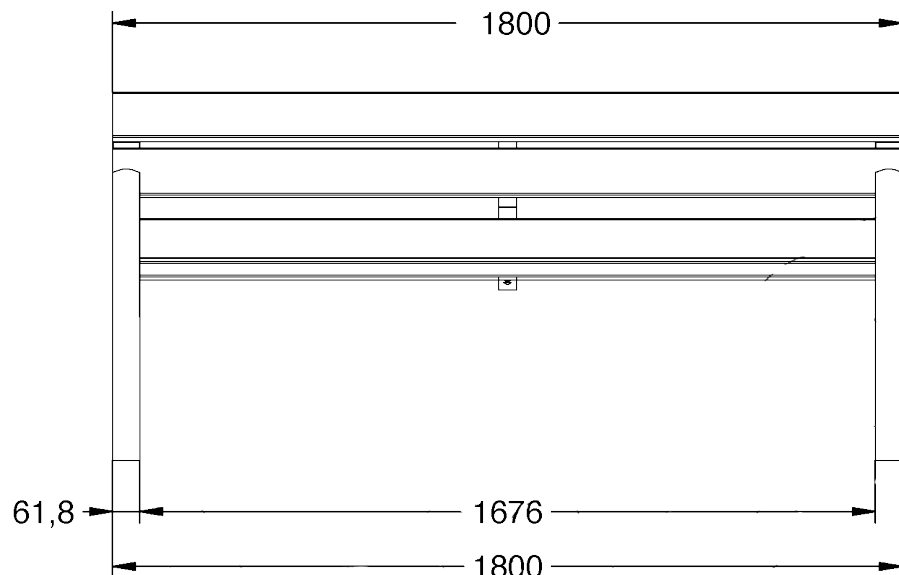

Vue de côté droite ▼

▼ Vue de face

Vue du haut ►

Banc FOIX

Réf. 7109

- Banc fonte et en bois
- Pieds en fonte ductile peint en polyester oxy cuit
- 6 lattes en bois techniques
- Vis en acier inoxydable
- Ancrage à encastrement avec 4 vis (DIN 933 M10x100 mm)

Matériaux : Fonte ductile, Bois technique et acier inoxydable

Poids : Kg