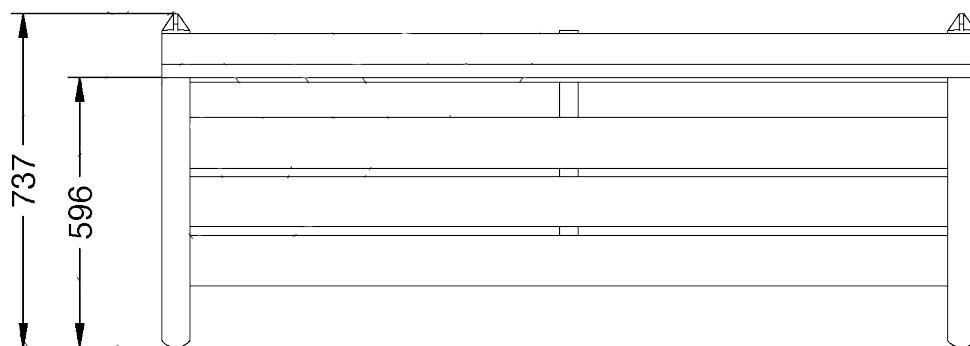

Vue de côté droite ▼

▼ Vue de face

Vue du haut ►

Banc FOIX

Réf. 7109

- Banc fonte et en bois
- Pieds en fonte ductile peint en polyester oxy cuit
- 6 lattes en bois techniques
- Vis en acier inoxydable
- Ancrage à encastrement avec 4 vis (DIN 933 M10x100 mm)

Matériaux : Fonte ductile, Bois technique et acier inoxydable

Poids : Kg