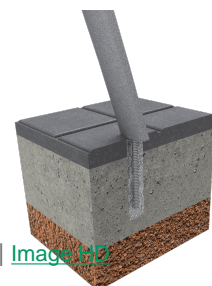

[Manuel d'entretien](#) | [Fiche de projet](#) | [CAD](#) | [Catalogue](#) | [3D](#) | [Instructions de montage](#) | [Image 3D](#)