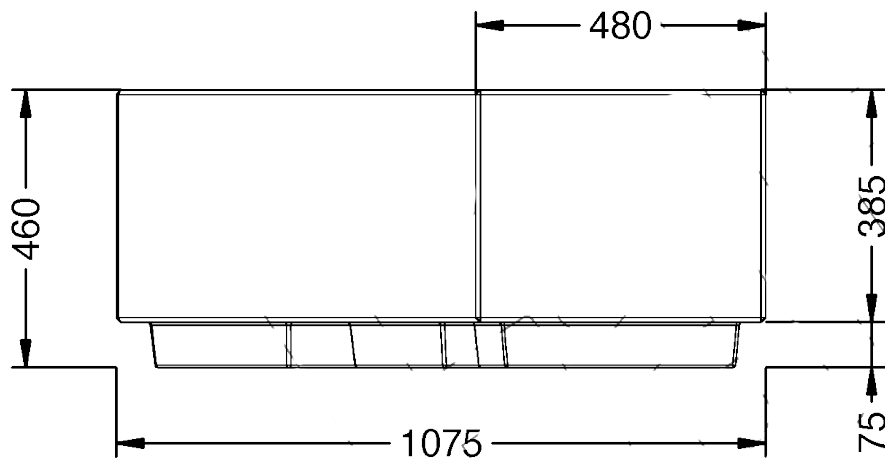

▼ Vue de face

Vue du haut ▼

Banc AIGRE

Réf. 1329

- Banc en béton imperméabilisé
- préfabriqué
- Texture lisse
- Couleur blanche

Matériaux : Béton imperméabilisé préfabriqué.

Poids : Kg