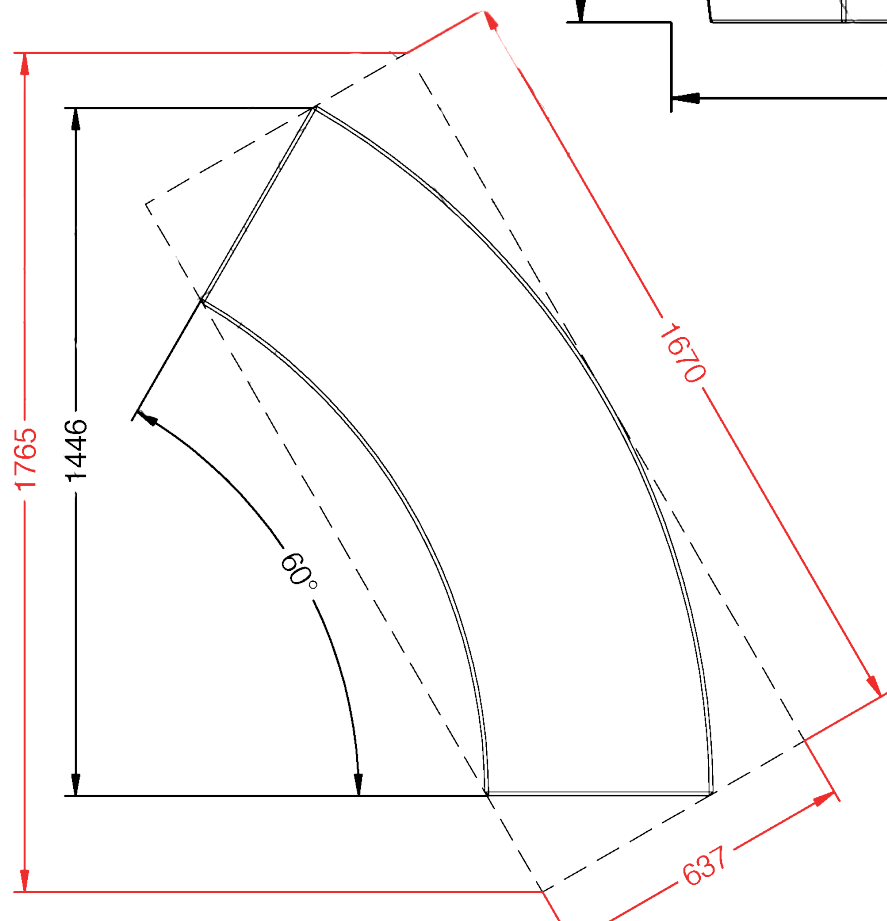

▼ Vue de face

Vue du haut ▼

Banc AIGRE

Réf. 1329

- Banc en béton imperméabilisé
- préfabriqué
- Texture lisse
- Couleur blanche

Matériaux : Béton imperméabilisé préfabriqué.

Poids : Kg