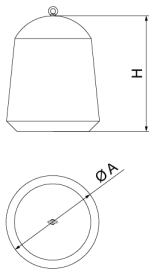

Borne fabriquée en béton préfabriqué coloris gris granite d'aspect rugueux.

Ref.	A	B	H	H1
H372	120	120	1000	200
H373	Ø450	-	560	-

L'amélioration et l'évolution constante de nos produits, peuvent entraîner certaines modifications des données techniques et caractéristiques des produits sans préavis.