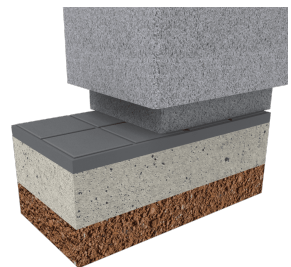

Borne fabriquée en béton préfabriqué coloris gris granite d'aspect rugueux.

Ref.	A	B	H	H1
H372	120	120	1000	200
H373	Ø450	-	560	-

L'amélioration et l'évolution constante de nos produits, peuvent entraîner certaines modifications des données techniques et caractéristiques des produits sans préavis.