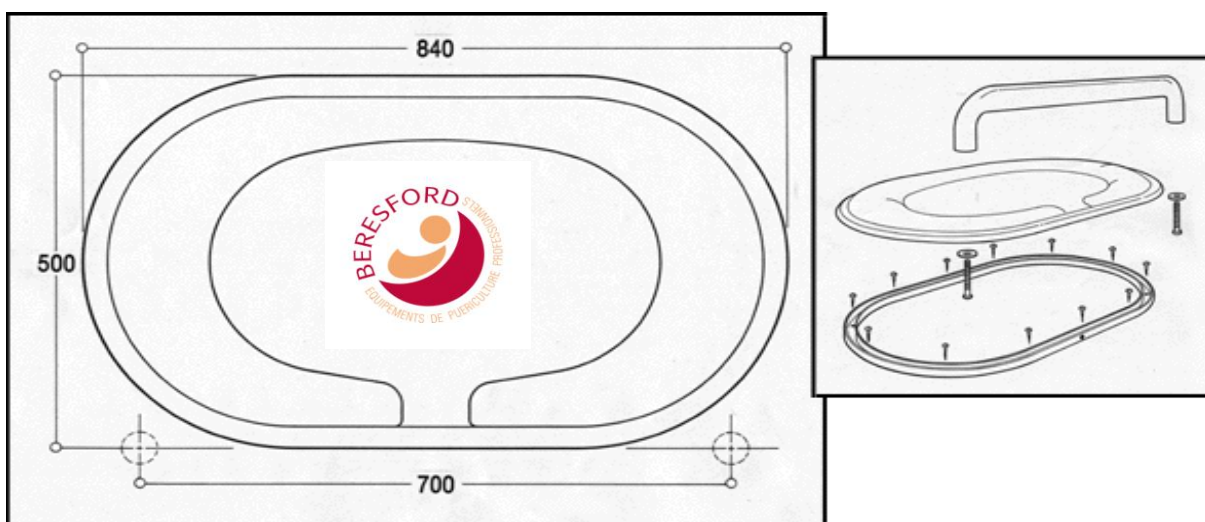

STATION CHANGE BEBE

REF. A165

Dimensions en mm

Description

- Matelas surmoulé, Polypropylène haute densité, épaisseur 8 cm, avec bourrelet jointif.
- Montage fixe sur un rail aluminium solidaire du plan de travail.
- Garde-corps additionnel.
- Possibilité de marquage.