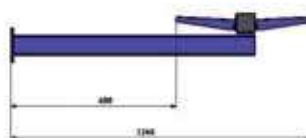

*20 positions de réglage de chaque côté
Charge 50Kg / Position*

FIXATION AU SOL

Code article : KRES

Accrochage sur 2 faces
Livré avec 10 points d'accrochage

FIXATION MURALE

Code article : KREML

Accrochage sur 2 faces
Livré avec 10 points d'accrochage

FIXATION MURALE

Code article : KREML

Accrochage sur 1 face
Livré avec 6 points d'accrochage