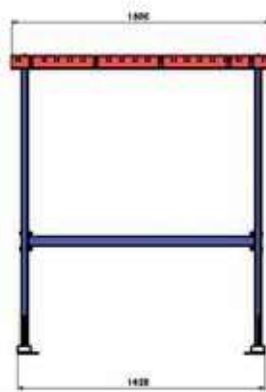

*20 positions de réglage de chaque côté
Charge 50Kg / Position*

FIXATION AU SOL

Code article : KRES

Accrochage sur 2 faces
Livré avec 10 points d'accrochage

FIXATION MURALE

Code article : KREML

Accrochage sur 2 faces
Livré avec 10 points d'accrochage

FIXATION MURALE

Code article : KREML

Accrochage sur 1 face
Livré avec 6 points d'accrochage