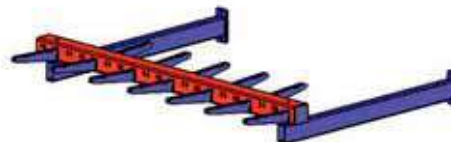

*20 positions de réglage de chaque côté
Charge 50Kg / Position*

FIXATION AU SOL

Code article : KRES

Accrochage sur 2 faces
Livré avec 10 points d'accrochage

FIXATION MURALE

Code article : KREML

Accrochage sur 2 faces
Livré avec 10 points d'accrochage

FIXATION MURALE

Code article : KREML

Accrochage sur 1 face
Livré avec 6 points d'accrochage