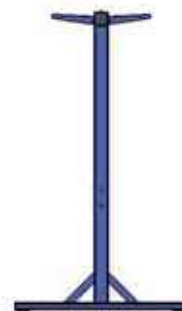

*20 positions de réglage de chaque côté
Charge 50Kg / Position*

FIXATION AU SOL

Code article : KRES

Accrochage sur 2 faces
Livré avec 10 points d'accrochage

FIXATION MURALE

Code article : KREML

Accrochage sur 2 faces
Livré avec 10 points d'accrochage

FIXATION MURALE

Code article : KREML

Accrochage sur 1 face
Livré avec 6 points d'accrochage