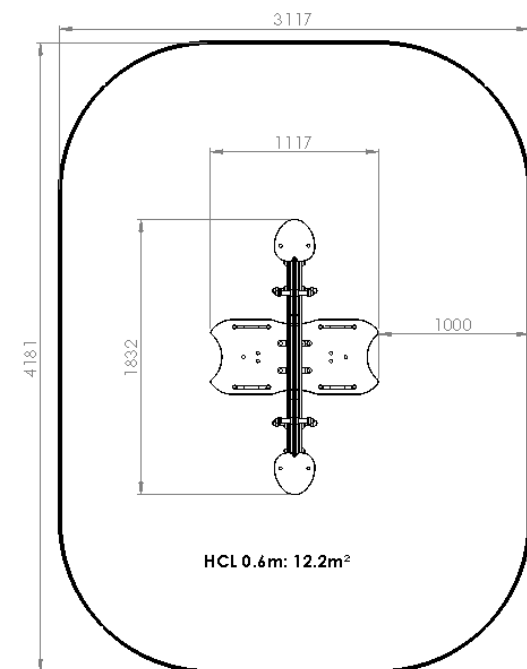

## 98822PE C1

Gamme Jeu ressort

Resentir

Échanger

Rêver

Osciller

Panneaux HDPE  
Ressort en acier galvanisé  
thermolaqué

Métallerie et visserie 100% INOX