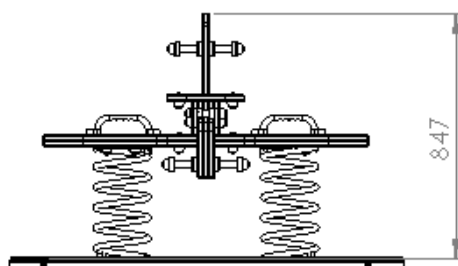

## 98822PE C1

Gamme Jeu ressort

Resentir

Échanger

Rêver

Osciller

Panneaux HDPE  
Ressort en acier galvanisé  
thermolaqué

Métallerie et visserie 100% INOX