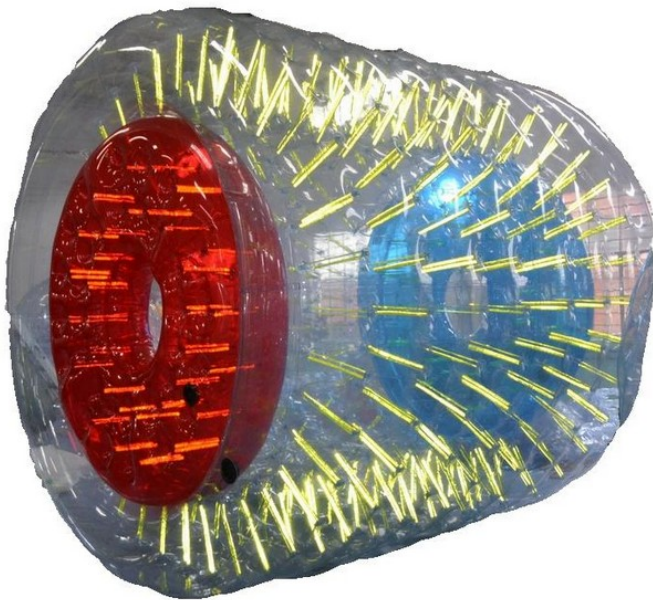

LOCATION BOULE AQUATIQUE HAMSTER / ROLLER BALL FLUORESCENTE

140€ TTC

Hauteur : 3 m

Longueur : 3 m

Volume Plié : 1,0 m3

Capacité : 2 personne

Age minimum : 13 ans

Electricité : 1 prise 220V – 16A

Tarifs □

1 jour **140 €**

2 jours **240 €**

[Demander un devis](#)

La boule aquatique à Hamster Roller Ball

Cette Boule à Hamster aquatique vous permettra de marcher sur l'eau en duo.

Si vous n'avez pas de piscine, nous louons aussi des [piscines gonflables](#)

- Nombre de participants : 2 par boule.
- Matériel proposé : la boule à Hamster Zorb Ball géante et le gonfleur électrique 220V.
- Age: à partir de 13 ans.
- animateur: 30€ ttc/h

Prix unitaire:

Journée : 140 € TTC (Gonfleur compris)