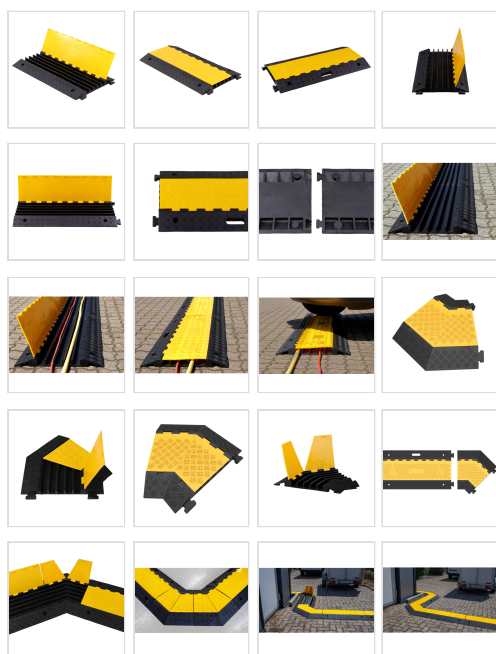

## PASSE-CÂBLE MODULAIRE 5 CANAUX AVEC COUVERCLE

Gaine de protection pour câbles et tuyaux à 5 canaux fermés

### ■ Points forts du produit

- Visible grâce à son coloris jaune et noir
- Construit en caoutchouc recyclé solide et durable
- Convient parfaitement pour le trafic de camion
- Assemblage simple et résistant grâce à ses 4 crochets de fixation
- Gaine disposant d'une poignée de manutention facilitant le transport

### Description technique

Passe-câble fabriqué en caoutchouc avec couvercle en polyéthylène très résistant et rigide.

Idéal pour une installation dans les zones piétonnes, les routes afin de sécuriser le passage des véhicules ou encore les lieux accueillant du public afin d'éviter des chutes.

Grâce à sa couleur jaune et noir, il permet aux usagers d'identifier rapidement l'obstacle.

Ce modèle de passage des câbles permet une protection sûre grâce à ses 5 **canaux** de dimensions **35,3 x 38 mm**.