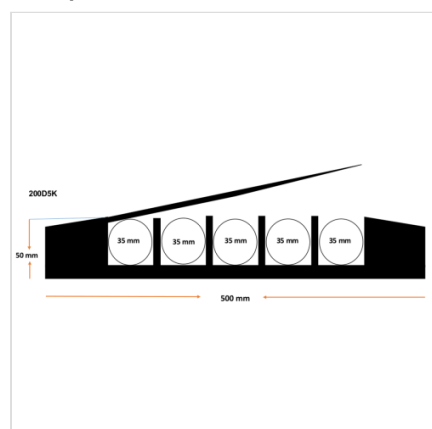

problème.

Utilisable en intérieur et en extérieur.

Ce type de passage de câble convient parfaitement pour le trafic de camions 40 tonnes et 7 tonnes de charge par essieu.

La vitesse de traversée recommandée est de 5 à 10 km/h.

Caractéristiques techniques

RÉFÉRENCE	MODULE	LONG. (MM)	PROF. (MM)	HAUT. (MM)	CHARGE / ESSIEU (T)	Ø PASSAGE DE CÂBLE (MM)	TYPE	COLORIS	POIDS (KG)
202.1360.01	Elément droit	900	500	50	8	5 x Ø 35	Intérieur et extérieur	Jaune et noir	17
202.1360.02	Angle 45° gauche	N.C	500	50	8	5 x Ø 35	Intérieur et extérieur	Jaune et noir	6
202.1360.03	Angle 45° droit	N.C	500	50	8	5 x Ø 35	Intérieur et extérieur	Jaune et noir	6

Croquis

Voir en ligne Passe-câble modulaire 5 canaux avec couvercle

Retrouvez toutes nos gammes sur www.axess-industries.com