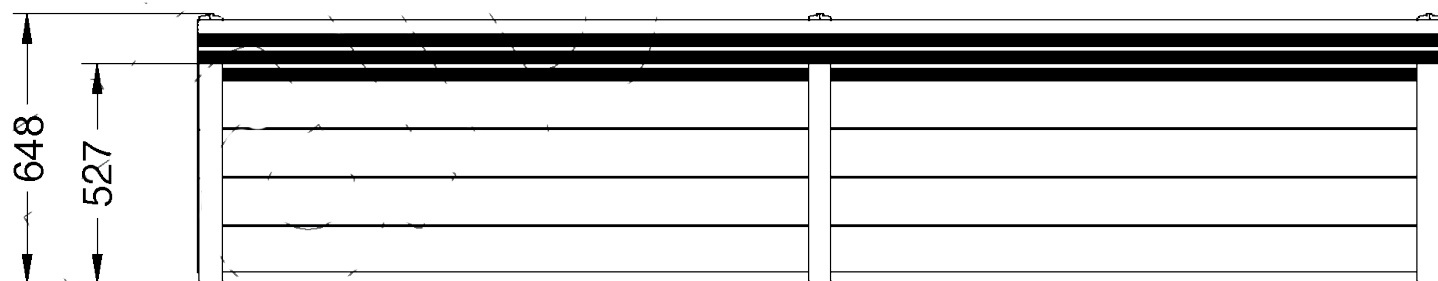

Vue de côté droite ▶

◀ Vue de face

Vue du haut ▼

Banc GRENOBLE

Réf. 1046

- Pieds et accoudoirs en aluminium anodisé
- Assise et dossier aluminium
- Vis en acier inoxydable
- Fixations par scellement direct (non fournies)
- Livrés montés et emballés

Matériaux : Fonte d'Aluminium A-G3Tbe et extrusion d'aluminium surmonté d'aluminium patte.

Poids : Kg