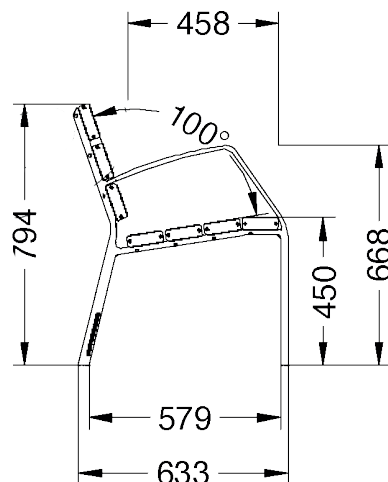

Vue de côté droite ▶

◀ Vue de face

Vue du haut ▼

Banc GRENOBLE

Réf. 1046

- Pieds et accoudoirs en aluminium anodisé
- Assise et dossier aluminium
- Vis en acier inoxydable
- Fixations par scellement direct (non fournies)
- Livrés montés et emballés

Matériaux : Fonte d'Aluminium A-G3Tbe et extrusion d'aluminium surmonté d'aluminium patte.

Poids : Kg