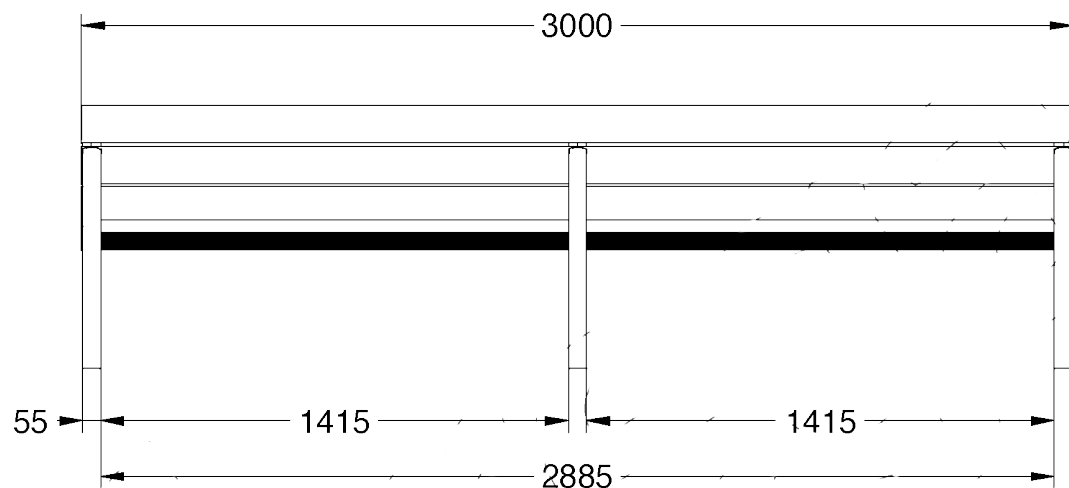

Vue de côté droite ▶

◀ Vue de face

Vue du haut ▼

Banc GRENOBLE

Réf. 1046

- Pieds et accoudoirs en aluminium anodisé
- Assise et dossier aluminium
- Vis en acier inoxydable
- Fixations par scellement direct (non fournies)
- Livrés montés et emballés

Matériaux : Fonte d'Aluminium A-G3Tbe et extrusion d'aluminium surmonté d'aluminium patte.

Poids : Kg