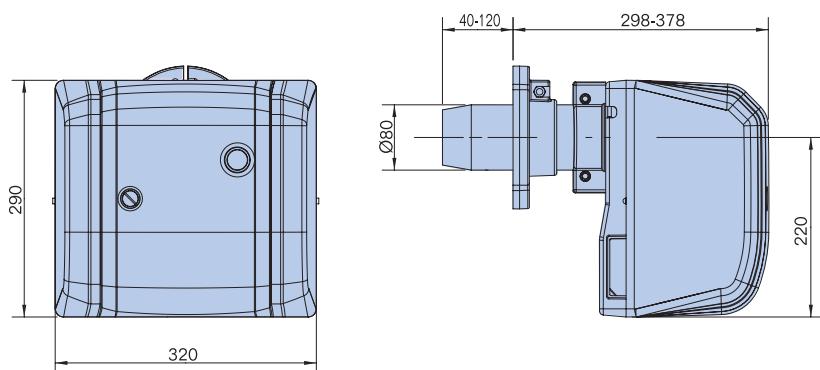

■ Le brûleur Logatop LE-A est compact, et s'adapte très facilement sur les chaudières fonte et acier du domaine domestique.

Type		Logatop LE-A 1.0	Logatop LE-A 2.0
Puissance pré-réglée d'usine	[kW]	28	46
Plage de puissance	[kW]	22-45	37-65
Poids	[kg]	13.5	13.5
DF min	[mm]	225	270-300
A min	[mm]	350	350-612