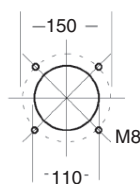

■ Le brûleur Logatop LE-A est compact, et s'adapte très facilement sur les chaudières fonte et acier du domaine domestique.

Type		Logatop LE-A 1.0	Logatop LE-A 2.0
Puissance pré-réglée d'usine	[kW]	28	46
Plage de puissance	[kW]	22-45	37-65
Poids	[kg]	13.5	13.5
DF min	[mm]	225	270-300
A min	[mm]	350	350-612