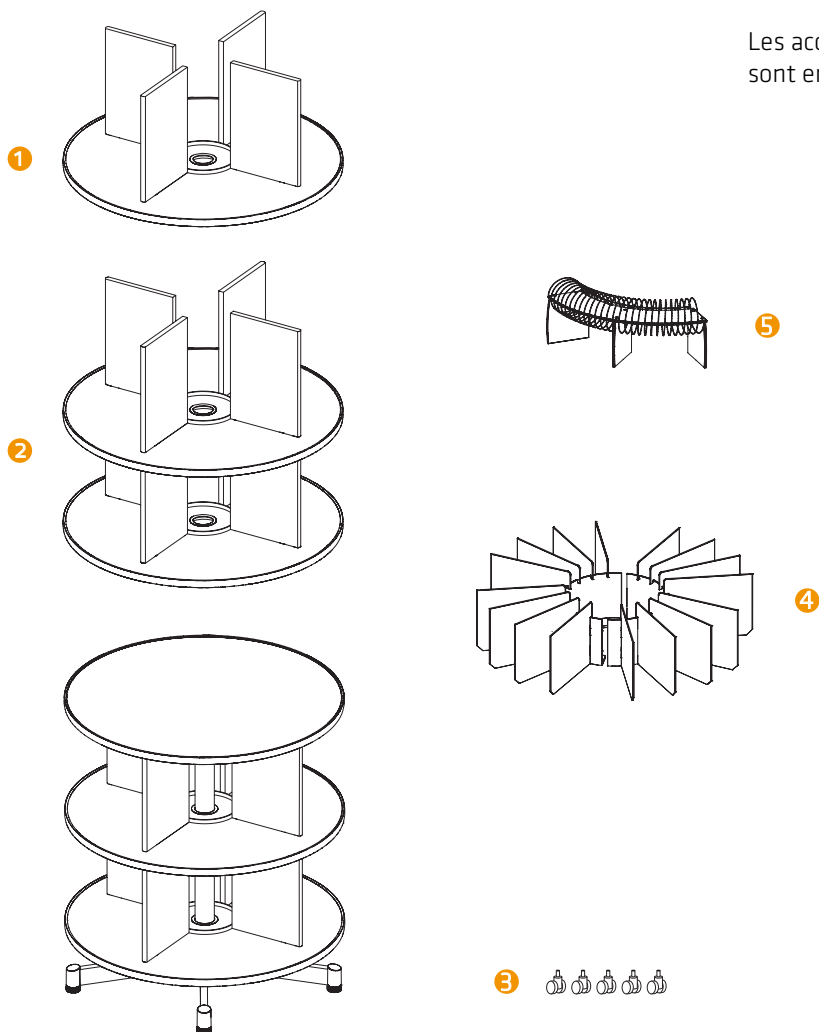

449.443/453

449.444/454

449.445/455

449.446/456

Encombrement	Plateaux ø 800 mm ou ø 930 mm	
Capacité	Max. 24 ou 32 classeurs (DIN A4) par étage	
Évolutivité	Extensible jusqu'à 7 étages	
Réalisation	Armature acier robuste, piétement métal à 5 branches Plateaux avec rebord Surfaces de plateau en panneau de particules E1 avec revêtement	Coloris gris clair 7035 ou gris graphite 7037 bord aspect alu

sécurité contrôlée

Les accessoires sont en option.

Compléments	1 1 étage additionnel	2 2 étages additionnels	3 Jeu de 5 roulettes*	4 Orga-Set 1 étage	5 CD-Unit 1/4 étage
Hauteur totale (mm)	350	700	+ 70	Fabrication spéciale	-
Référence ø 800 mm	448.411/511	488.412/512	441.050	441.450. C	441.500
ø 930	449.411/511	449.412/512	441.050	449.450. C	441.500