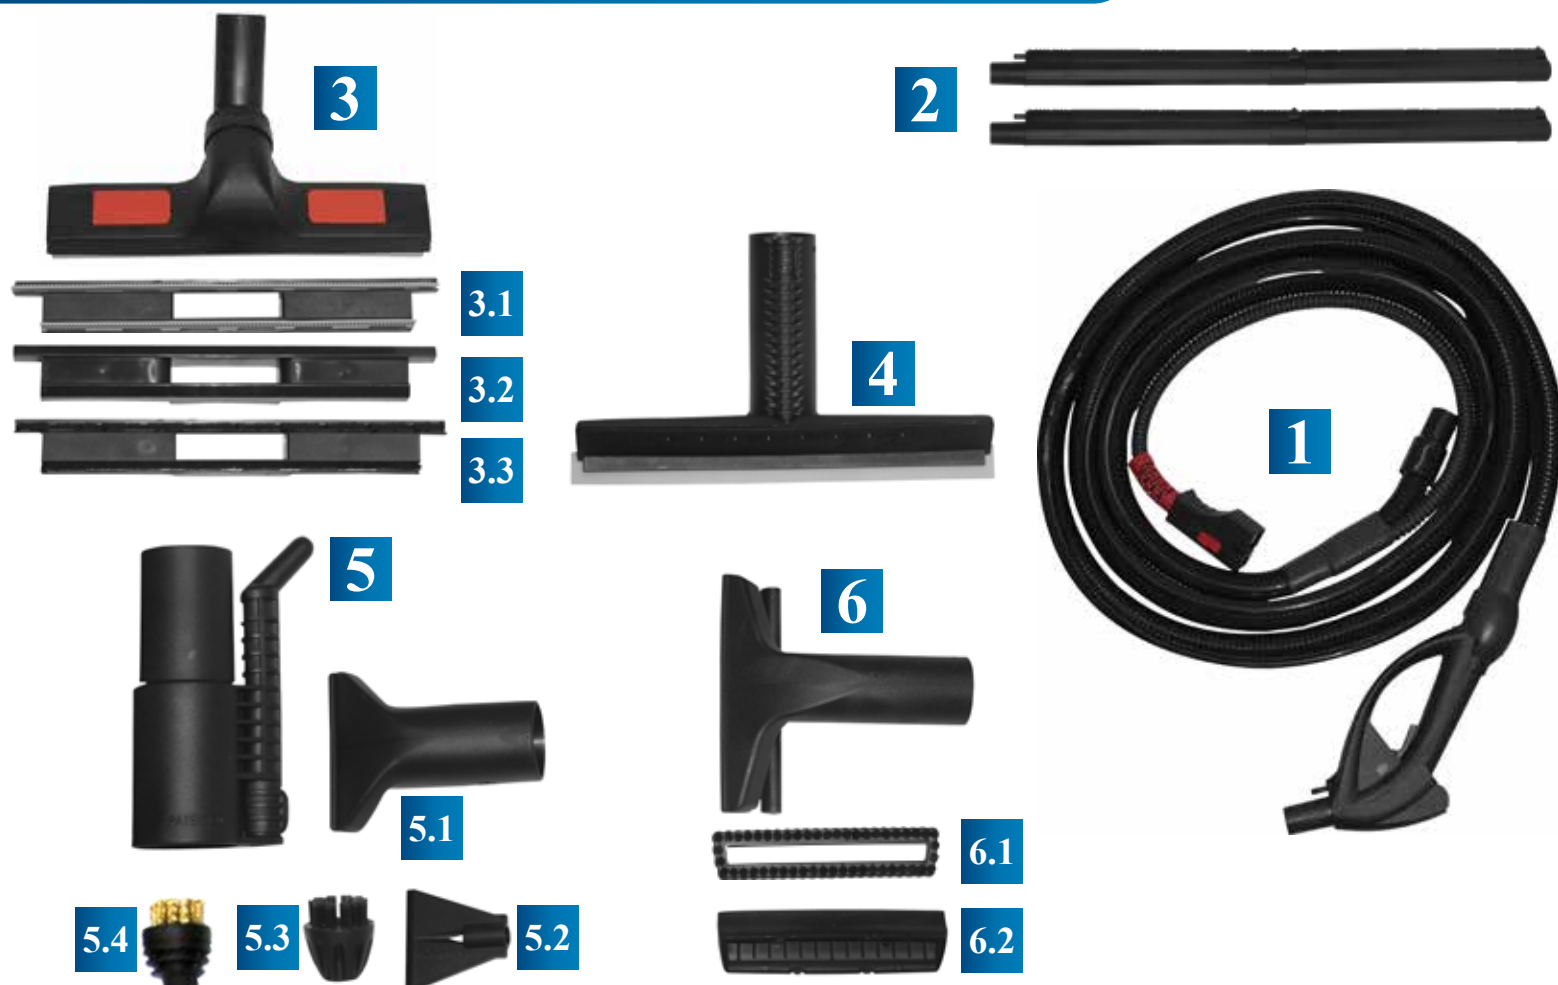

STEAMBIO 4000 | ACCESSOIRES

KIT VAPEUR - ASPIRATION INCLUS

REF.	Description
1	Flexible d'aspiration vapeur renforcé, avec poignée - 5 Mètres
2	2 Tubes Prolongateur - 500 mm
3	Capteur Aspirateur / Vapeur Sol 300 mm
3.1	Socle de Capteur Eau
3.2	Socle de Capteur Moquettes
3.3	Socle de Capteur Poussières
4	Capteur Surfaces Lisses (Vitres...)
5	Adaptateur Vapeur Aspiration Rapprochée
5.1	Suceur Aspiration
5.2	Grattoir Chewing Gum
5.3	Brosse en nylon
5.4	Brosse en laiton
6	Suceur siège
6.1	Brosse pour Suceur 150mm
6.2	Tire glace pour suceur 150mm