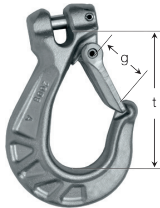

## 6614 i. Crochet à chape inox

**INOX**

**GRADE  
60**

| CMU<br>en t | Pour chaîne<br>$\emptyset$<br>en mm | Dimensions en mm |    | Poids<br>approx.<br>en kg | Référence |
|-------------|-------------------------------------|------------------|----|---------------------------|-----------|
|             |                                     | t                | g  |                           |           |
| 0,9         | 6                                   | 78               | 25 | 0,4                       | 6614 i006 |
| 1,5         | 8                                   | 97               | 32 | 0,76                      | 6614 i008 |
| 2,4         | 10                                  | 121              | 41 | 1,44                      | 6614 i010 |