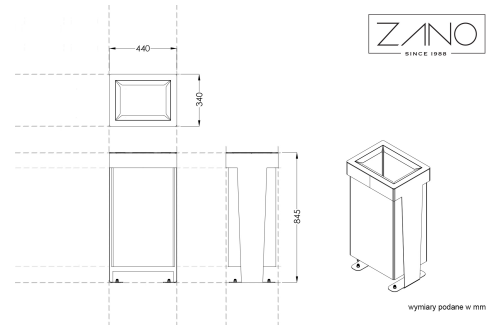

## Measurements

### MEASUREMENT

- hauteur: 84,5cm
- largeur: 44cm
- profondeur: 34cm

### POIDS

- 30 kg