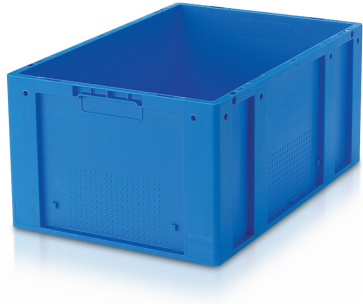

# Fiche produit

9246000652

**R26060 BLEU PP**  
**600x400x280mm**

Schoeller Allibert

PLATEFORME LOGISTIQUE NATIONALE  
AGRÉE SCHOELLER ALLIBERT

## Mesures (mm)

Longueur externe Haut	598
Largeur externe Haut	398
Hauteur externe	280
Longueur interne Haut	558
Largeur interne Haut	358
Hauteur utile	268
Hauteur d'encastrement	9
Pas d'empilage	

## Poids & Volume

Poids net (kg)	2.4
Volume utile (l)	56

## Divers

Exclusivité Client	
Plan No	
Matière	PP
Température d'utilisation	'-10°C to +50°C
Porte étiquette	2 long side and 2 short side
Type de fond	Solid
Type grand côté	Solid
Type petit côté	Solid
Food Approved?	N
UV Included?	
UV level	