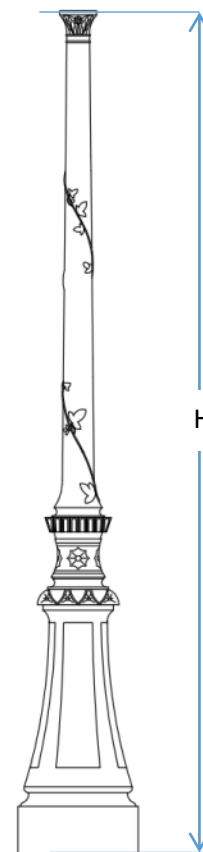

Versions, Dimensions et Fixations

Configurations

Top

Vicomte N°1 Cannelé

Vicomte N°1 Feuille de lierre

	Cannelé		Feuille de Lierre	
Hauteur (H) – Poids (kg)	2M85	143 kg	2M85 m	162 kg
	3M20	153 kg	3M07 m	173 kg
	3M72	168 kg	3M72 m	188 kg
Entraxe de fixation 	200 x 200 mm Fixation intérieure borne			
Tiges de scellement	Ø 18 x 400			
Dimensions de la porte				
Crapaudine nécessaire (lanterne en top) 3EMFF42/1PT	 Crapaudine Ø 42 lg 500 mm Embout fileté 20/27 PDG		 Crapaudine Ø 42 lg 500 mm Embout fileté 20/27 PDG	
Diamètre d'emmanchement	Ø50		Ø50	

FICHE TECHNIQUE MAT VICOMTE N°1 v2 - 12052014

Finition

Fonte traditionnelle de qualité GL-250 ouvragée à partir de moules fidèles aux plans originaux.

Sablage – contrôle visuel – retouche manuelle.

Réalisation d'un Zingage sur l'ensemble du mat pour assurer une meilleure protection contre la corrosion.

Thermolaquage poudre polyester cuite au four.

Compatibilité lanternes fixation en TOP de mat

	Cannelé	Feuille de Lierre
Montmartre 2	✓	
Montmartre 3	✓	
Montmartre 4	Non compatible	
Trinité 1 et 2	✓	
Lavoisier 1 et 2	Non compatible	
Lavoisier 3	Non compatible	
Lavoisier 4	Non compatible	
Rue de la Paix 1 et 2	✓	
Rue de la Paix 3	✓	
Chenonceau 1 et 2	✓	
De Sartines 1 et 2	Non compatible	
Rafale	✓	
Carcassone	Non compatible	
Gavaud	Non compatible	
Trianon	Non compatible	
Cheverny 2 et 3	Non compatible	
DZARI classic	✓	