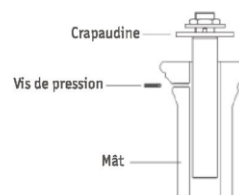

Versions, Dimensions et Fixations

Configurations

Top

Vicomte N°1 Cannelé

Vicomte N°1 Feuille de lierre

	Cannelé		Feuille de Lierre	
Hauteur (H) – Poids (kg)	2M85	143 kg	2M85 m	162 kg
	3M20	153 kg	3M07 m	173 kg
	3M72	168 kg	3M72 m	188 kg
Entraxe de fixation 	200 x 200 mm Fixation intérieure borne			
Tiges de scellement	Ø 18 x 400			
Dimensions de la porte				
Crapaudine nécessaire (lanterne en top) 3EMFF42/1PT	 Crapaudine Ø 42 lg 500 mm Embout fileté 20/27 PDG		 Crapaudine Ø 42 lg 500 mm Embout fileté 20/27 PDG	
Diamètre d'emmanchement	Ø50		Ø50	

FICHE TECHNIQUE MAT VICOMTE N°1 v2 - 12052014

Finition

Fonte traditionnelle de qualité GL-250 ouvragée à partir de moules fidèles aux plans originaux.

Sablage – contrôle visuel – retouche manuelle.

Réalisation d'un Zingage sur l'ensemble du mat pour assurer une meilleure protection contre la corrosion.

Thermolaquage poudre polyester cuite au four.

Compatibilité lanternes fixation en TOP de mat

	Cannelé	Feuille de Lierre
Montmartre 2	✓	
Montmartre 3	✓	
Montmartre 4	Non compatible	
Trinité 1 et 2	✓	
Lavoisier 1 et 2	Non compatible	
Lavoisier 3	Non compatible	
Lavoisier 4	Non compatible	
Rue de la Paix 1 et 2	✓	
Rue de la Paix 3	✓	
Chenonceau 1 et 2	✓	
De Sartines 1 et 2	Non compatible	
Rafale	✓	
Carcassone	Non compatible	
Gavaud	Non compatible	
Trianon	Non compatible	
Cheverny 2 et 3	Non compatible	
DZARI classic	✓	