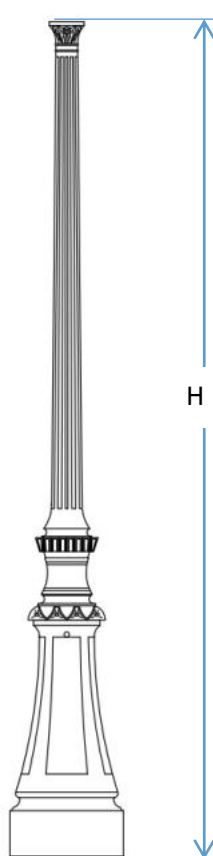

Versions, Dimensions et Fixations

Configurations

Top

Vicomte N°1 Cannelé

Vicomte N°1 Feuille de lierre

	Cannelé		Feuille de Lierre	
Hauteur (H) – Poids (kg)	2M85	143 kg	2M85 m	162 kg
	3M20	153 kg	3M07 m	173 kg
	3M72	168 kg	3M72 m	188 kg
Entraxe de fixation 	200 x 200 mm Fixation intérieure borne			
Tiges de scellement	Ø 18 x 400			
Dimensions de la porte				
Crapaudine nécessaire (lanterne en top) 3EMFF42/1PT	 Crapaudine Ø 42 lg 500 mm Embout fileté 20/27 PDG		 Crapaudine Ø 42 lg 500 mm Embout fileté 20/27 PDG	
Diamètre d'emmanchement	Ø50		Ø50	

FICHE TECHNIQUE MAT VICOMTE N°1 v2 - 12052014

Finition

Fonte traditionnelle de qualité GL-250 ouvragée à partir de moules fidèles aux plans originaux.

Sablage – contrôle visuel – retouche manuelle.

Réalisation d'un Zingage sur l'ensemble du mat pour assurer une meilleure protection contre la corrosion.