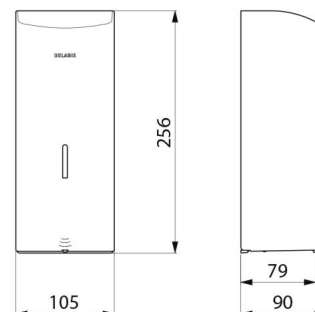

Distributeur de savon mural automatique, 1 litre

Réf. 512066P

Distributeur de savon liquide ou gel hydroalcoolique

DESCRIPTION

Distributeur de savon mural automatique, 1 litre - Réf. 512066P

Distributeur de savon mural électronique.
 Distributeur de savon liquide ou gel hydroalcoolique.
 Modèle antivandalisme avec serrure et clé standard DELABIE.
 Absence de contact manuel : détection automatique des mains par cellule infrarouge (distance de détection réglable).
 Capot en inox 304 bactériostatique.
 Capot articulé monobloc pour un entretien facile et une meilleure hygiène.
 Pompe antigaspillage : dose de 0,8 ml (réglable jusqu'à 7 doses par détection).
 Fonctionnement possible en mode anticolmatage.
 Distributeur de savon automatique : alimentation par 6 piles fournies AA -1,5 V (DC9V) intégrées dans le corps du distributeur de savon.
 Indicateur lumineux de batterie faible.
 Réservoir avec une large ouverture : facilite le remplissage par des bidons à forte contenance.
 Fenêtre de contrôle de niveau.
 Finition inox 304 poli brillant.
 Épaisseur inox : 1 mm.
 Contenance : 1 litre.
 Dimensions : 90 x 105 x 256 mm.
 Pour savon liquide à base végétale de viscosité maximum : 3 000 mPa.s.
 Compatible avec gel hydroalcoolique.
 Marqué CE.
 Distributeur de savon mural automatique garanti 10 ans.

Distributeur de savon mural automatique, 1 litre - Réf. 512066P

Alimentation	6 piles AA
Technologie	Détection infrarouge
Hauteur	256 mm
Profondeur	90 mm
Largeur	105 mm
Volume	Réservoir 1 litre
Épaisseur	1 mm
Finition	Inox 304 poli brillant
Normes	