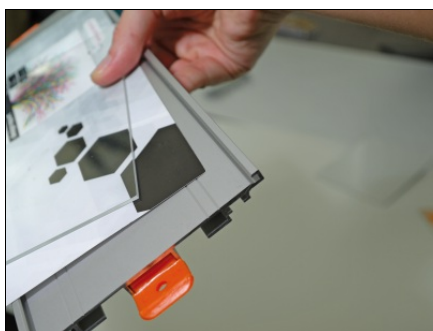

En bref :

- Changement de visuel facile
- Visuel Sécurisé
- Existe en différent format
- Finition Haut de gamme
- Double Face
- Se fixe au mur
- Garantie 2 ans
- Marquage en Option

Informations techniques :

- Cadre avec biseau discret de 4mm et coins moulé argenté très élégant
- Structure Aluminium 100% recyclable