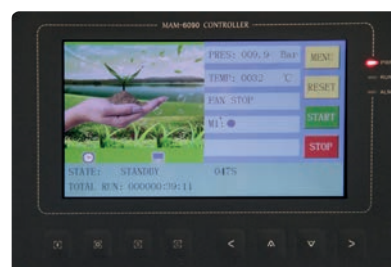

■ Entretien

- Remplacement du filtre à air une fois par an
- Remplacement des courroies à titre préventif tous les 2 ans.
- Échange standard du moteur et de la tête de compression tous les 8 ans.

Contrôleur Éole 6090