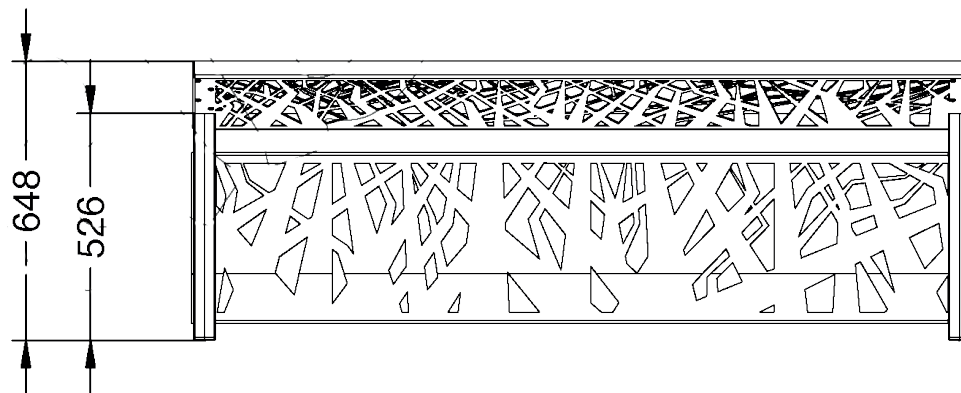

Vue de côté droit

Vue de face

Vue du haut

## Banc LAGUPIE

Réf. 1270

- Assise et dossier en Tôle d'acier
- Pieds et accoudoirs en fonte ductile (EN-GJS-500-7)
- Livrés démontés

**Matériaux :** Tôle d'acier et fonte ductile EN-GJS-500-7.

**Finitions :** Apprêt et peints dans le four.

**Poids :**